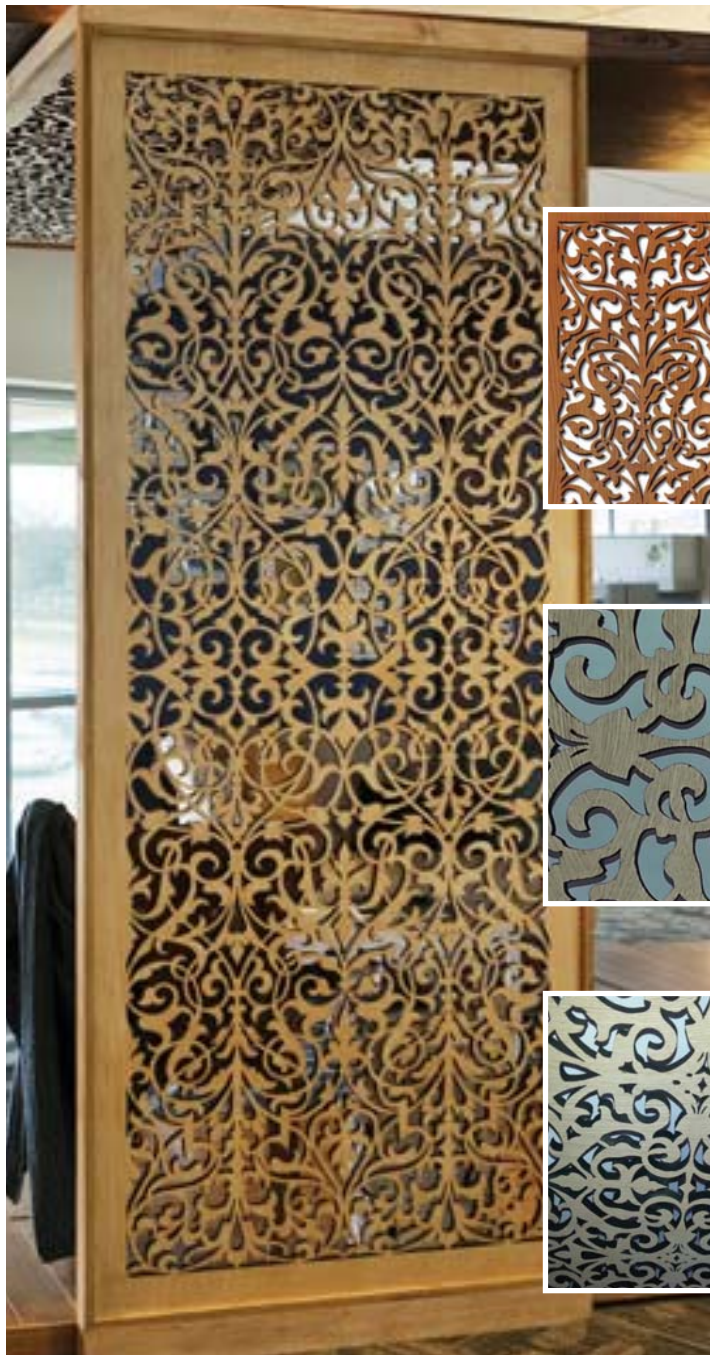

Damask Ornament