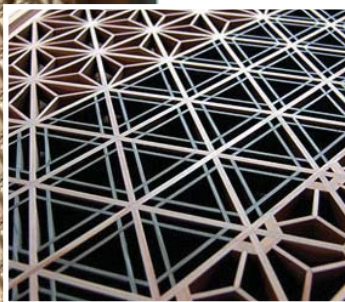

Sesame Seeds