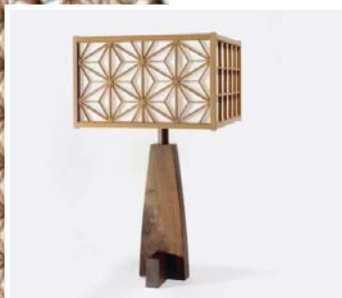

Asanoha

Acesta este un model geometric bazat pe hexagoane regulate, iar forma seamănă cu frunzele de cânepă ("Asanoha"). Designul este larg acceptat ca un model japonez reprezentativ nu numai în arhitectura tradițională, ci și în modă și grafic design. Îl regăsiți și la ecranul de așteptare al telefoanelor mobile iPhone.