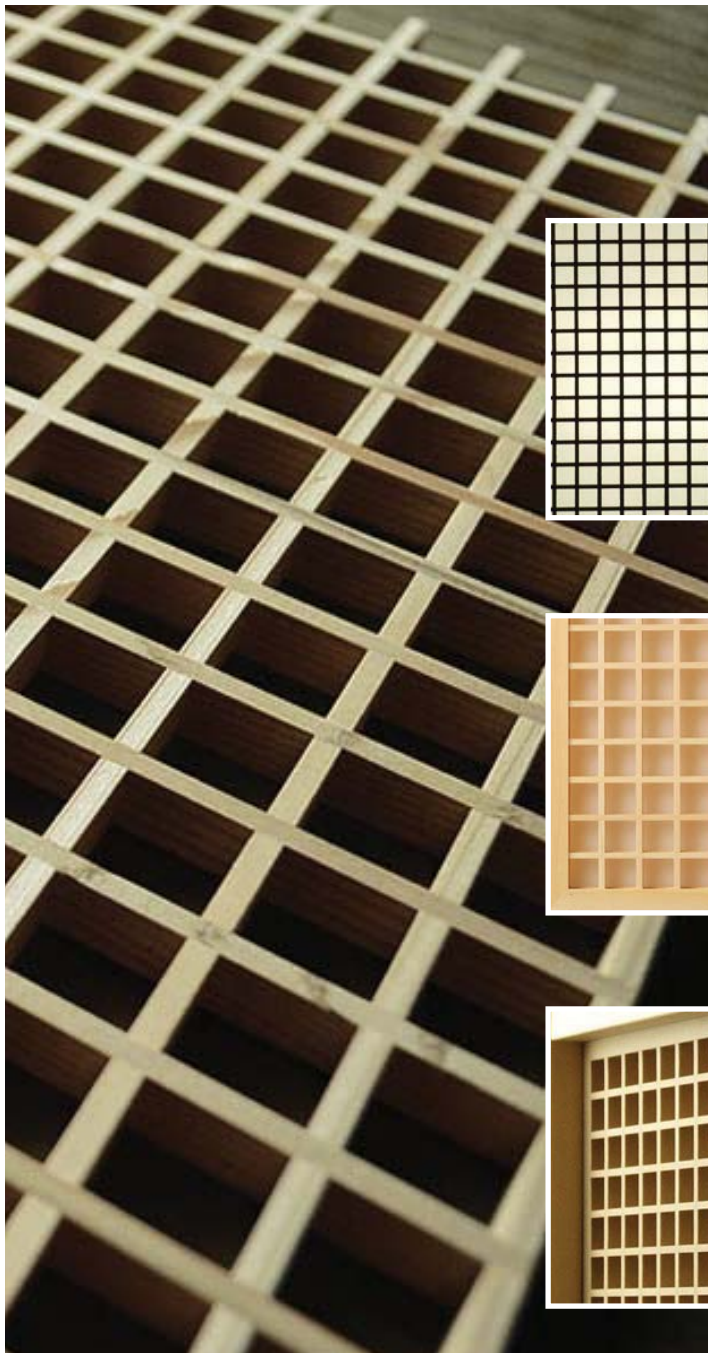

Silent Wisdom