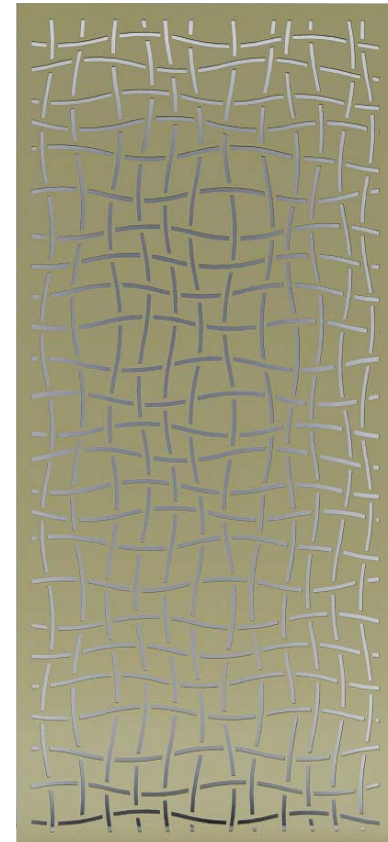

Lucerna (în germană Luzern, franceză Lucerne) este un oraș în Elveția centrală, capitală a cantonului Lucerna. Orașul este situat pe malul Lacului celor Patru Cantoane. Lucerna fost capitală a Republicii Elvețiene în 1798. Cel mai faimos este Podul Capelei (Kapellbrücke), un pod de lemn de 204 m lungime.

Pentru a configura un panou Luzern adaptat spațiului dumneavoastră, accesați configuratorul de produse online.

SWISS - LUZERN - DECO 052

COD 46052

CATEGORIA 4

- Materiale și finisaje disponibile pentru Panou Decorativ de INTERIOR: MDF, Placaj, Furnir, Vopsire.
- Materiale și finisaje disponibile pentru Panou Decorativ de EXTERIOR: HPL, Aluminiu, Oțel, Vopsire.
- Pentru punerea în operă a proiectului Dumneavoastră, contactați Echipa noastră de consultanță.