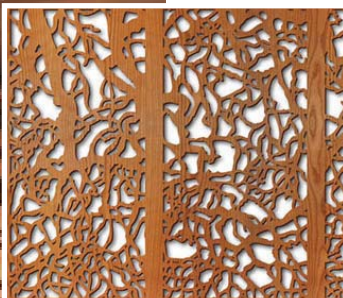

Pentru a configura un panou Acacia Leaves adaptat spațiului dumneavoastră, accesați configuratorul de produse online.

ORGANIC - ACACIA LEAVES - DECO 032

**COD 53032**

**CATEGORIA 5**

- Materiale și finisaje disponibile pentru Panou Decorativ de INTERIOR: MDF, Placaj, Furnir, Vopsire.
- Materiale și finisaje disponibile pentru Panou Decorativ de EXTERIOR: HPL, Aluminiu, Oțel, Vopsire.
- Pentru punerea în operă a proiectului Dumneavoastră, contactați Echipa noastră de consultanță.

# Dream Forest

Dream Forest este ornamentul nostru cel mai apreciat din Colecția Organic. Motivul său este spectaculos! Folosind panouri diferite care comunică prin intermediul unor filiere comune, poți crea o adevărată pădure de vis.