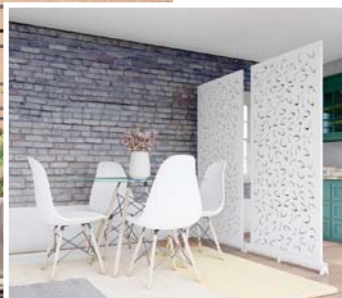

Zugersee

Lacul Zug este situat în Elveția Centrală, între lacul Lucerna și lacul Zurich. Către Nord țărmlul este aproape plat, în timp ce spre Vest, pădurile și castelele se reflectă în apele lacului. Lacul este utilizat în scop de agrement și piscicol, fiind una dintre destinațiile turistice.

Pentru a configura un panou Zugersee adaptat spațiului dumneavoastră, accesați configuratorul de produse online.

SWISS - ZUGERSEE - DECO 101

COD 36101
CATEGORIA 3

- Materiale și finisaje disponibile pentru Panou Decorativ de INTERIOR: MDF, Placaj, Furnir, Vopsire.
- Materiale și finisaje disponibile pentru Panou Decorativ de EXTERIOR: HPL, Aluminiu, Oțel, Vopsire.
- Pentru punerea în operă a proiectului Dumneavoastră, contactați Echipa noastră de consultanță.