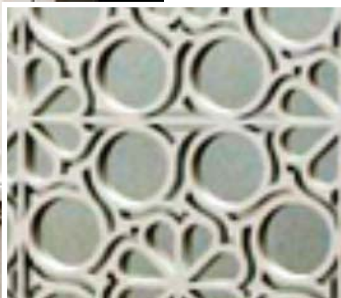

Toulouse

Toulouse - cu bisericile sale medievale și arhitectura clasică, scăldată-n lumini calde, Toulouse e grațios din toate punctele de vedere și oferă inspirație la tot pasul.

Pentru a configura un panou Toulouse adaptat spațiului dumneavoastră, accesați configuratorul de produse online.

PRIN ORAȘELE LUMII - TOULOUSE - DECO 024

COD 52024

CATEGORIA 5

- Materiale și finisaje disponibile pentru Panou Decorativ de INTERIOR: MDF, Placaj, Furnir, Vopsire.
- Materiale și finisaje disponibile pentru Panou Decorativ de EXTERIOR: HPL, Aluminiu, Oțel, Vopsire.
- Pentru punerea în operă a proiectului Dumneavoastră, contactați Echipa noastră de consultanță.