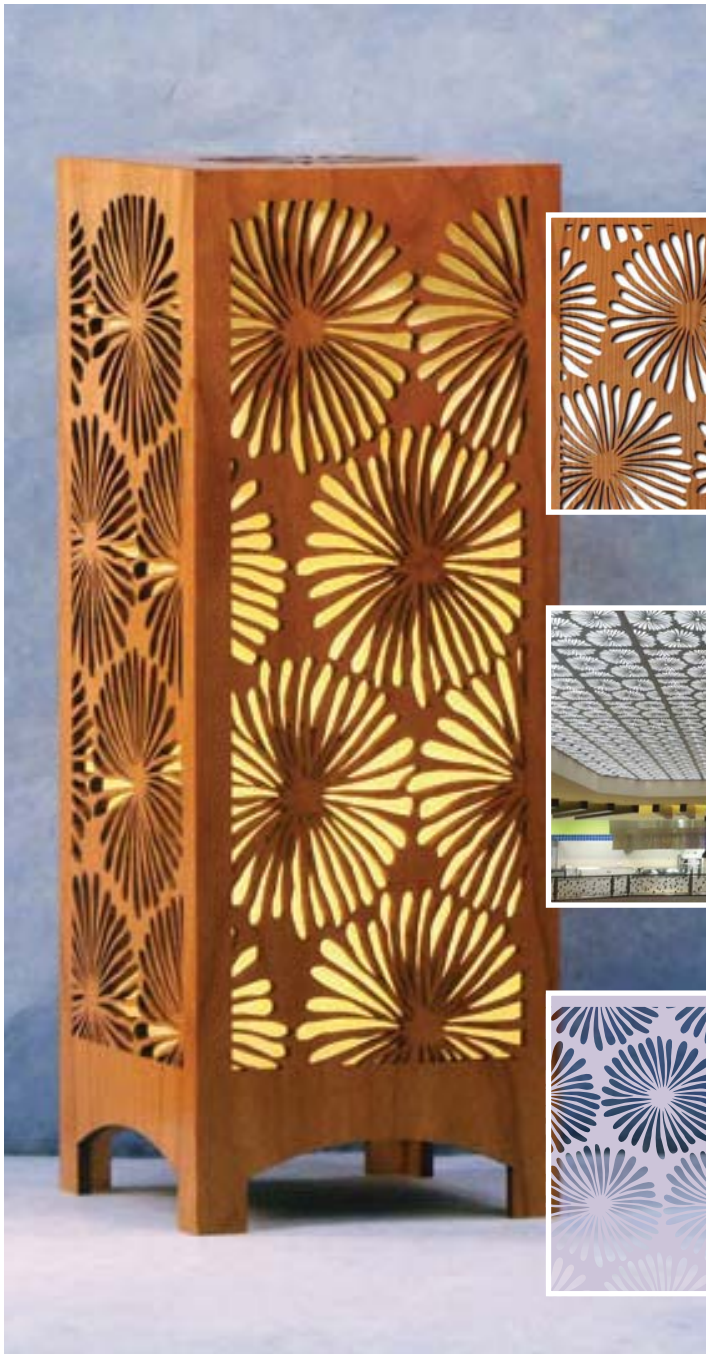

Field of Daisies