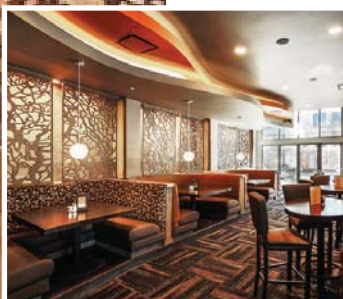

Dream Forest