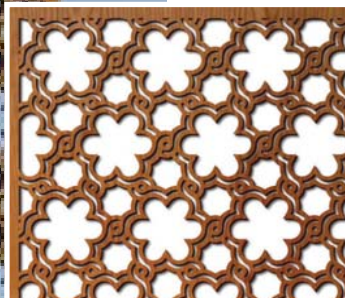

Cotton Flowers