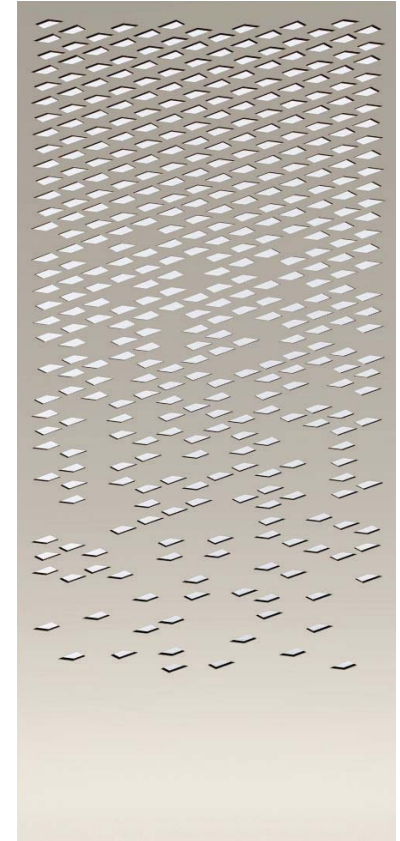

Pentru a configura un panou Dent-Blanche adaptat spațiului dumneavoastră, accesați configuratorul de produse online.

SWISS - DENT BLANCHE - DECO 077

**COD 46077**

**CATEGORIA 4**

- Materiale și finisaje disponibile pentru Panou Decorativ de INTERIOR: MDF, Placaj, Furnir, Vopsire.
- Materiale și finisaje disponibile pentru Panou Decorativ de EXTERIOR: HPL, Aluminiiu, Oțel, Vopsire.
- Pentru punerea în operă a proiectului Dumneavoastră, contactați Echipa noastră de consultanță.