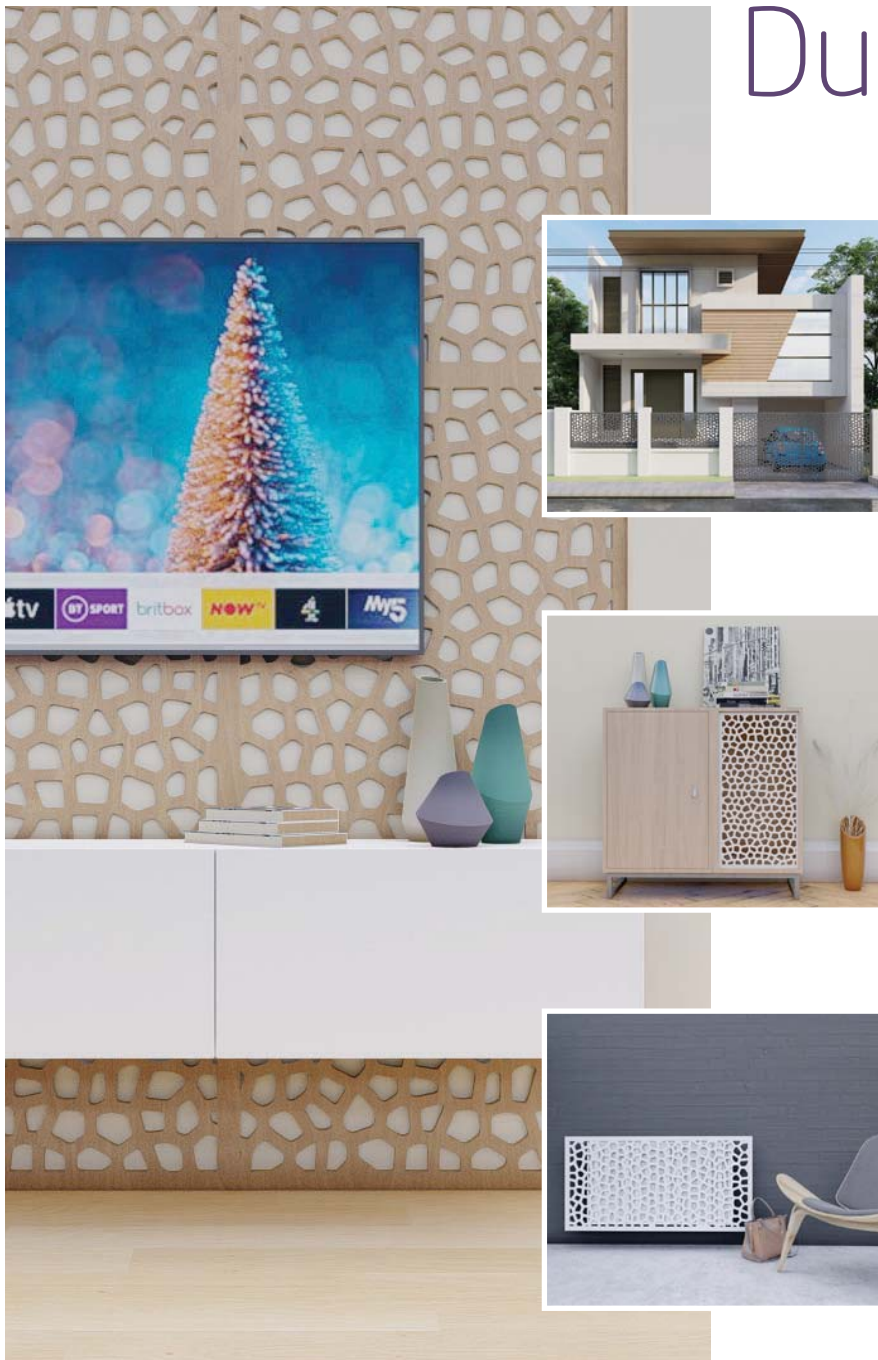

Dufourspitze