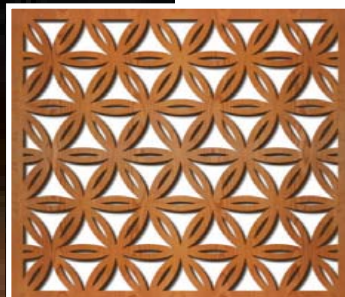

Valletta

După marea cucerire din 1565, cavalerii stabiliți aici au avut în vedere un proiect ambițios: construirea orașului Valletta, așa-numitul "oraș construit de Domni, pentru Domni".

Pentru a configura un panou Valletta adaptat spațiului dumneavoastră, accesați configuratorul de produse online.

PRIN ORAȘELE LUMII - VALETTA - DECO 023

COD 52023
CATEGORIA 5

- Materiale și finisaje disponibile pentru Panou Decorativ de INTERIOR: MDF, Placaj, Furnir, Vopsire.
- Materiale și finisaje disponibile pentru Panou Decorativ de EXTERIOR: HPL, Aluminu, Oțel, Vopsire.
- Pentru punerea în operă a proiectului Dumneavoastră, contactați Echipa noastră de consultanță.