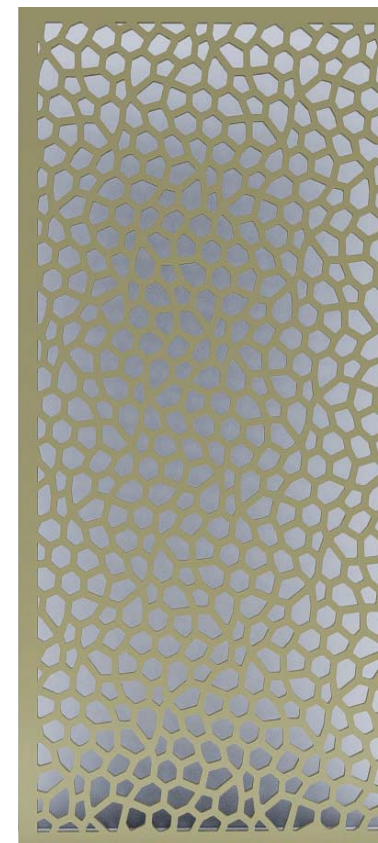

Pentru a configura un panou Jura adaptat spațiului dumneavoastră, accesați configuratorul de produse online.

SWISS - JURA - DECO 072

**COD 56072**

**CATEGORIA 5**

- Materiale și finisaje disponibile pentru Panou Decorativ de INTERIOR: MDF, Placaj, Furnir, Vopsire.
- Materiale și finisaje disponibile pentru Panou Decorativ de EXTERIOR: HPL, Aluminiu, Oțel, Vopsire.
- Pentru punerea în operă a proiectului Dumneavoastră, contactați Echipa noastră de consultanță.