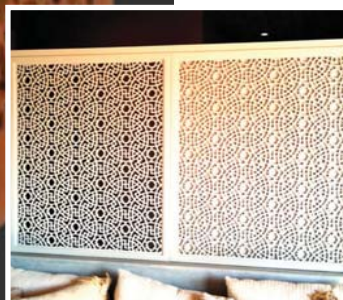

Persian Tales

Arta persană oferă multe exemple ilustrative din care ne putem inspira: caligrafie, miniaturi, vitralii și o tehnică unică de incrustație denumită Khatam; toate acestea se găsesc în esența modelului nostru, făcut cu migală și gândit astfel încât să re Creeze cât mai bine aceste tradiții.