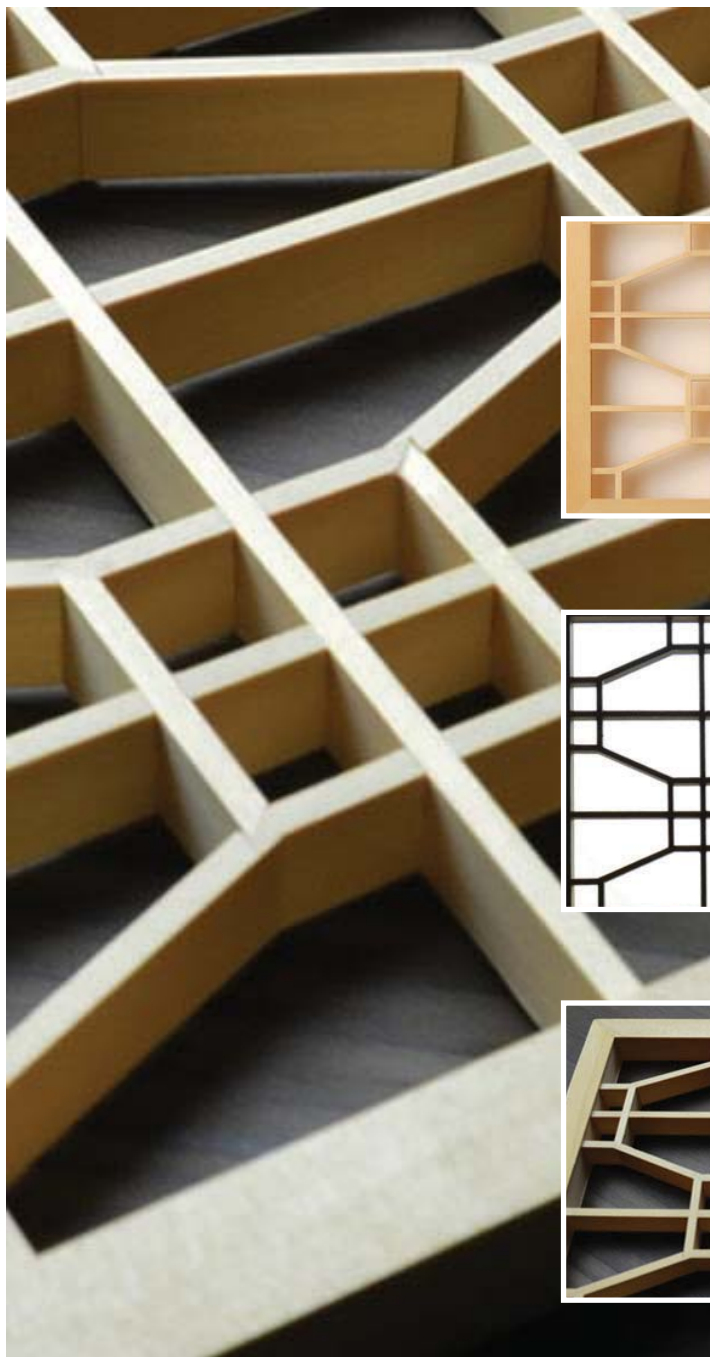

# Shokko Brocade

Shokko Brocade este un model geometric aerat, de inspirație chineză. Modelul este des folosit în localurile publice, împreună cu tradiționalele lămpioane chinezești.

Pentru a configura un panou Shokko Brocade adaptat spațiului dumneavoastră, accesați configuratorul de produse online.