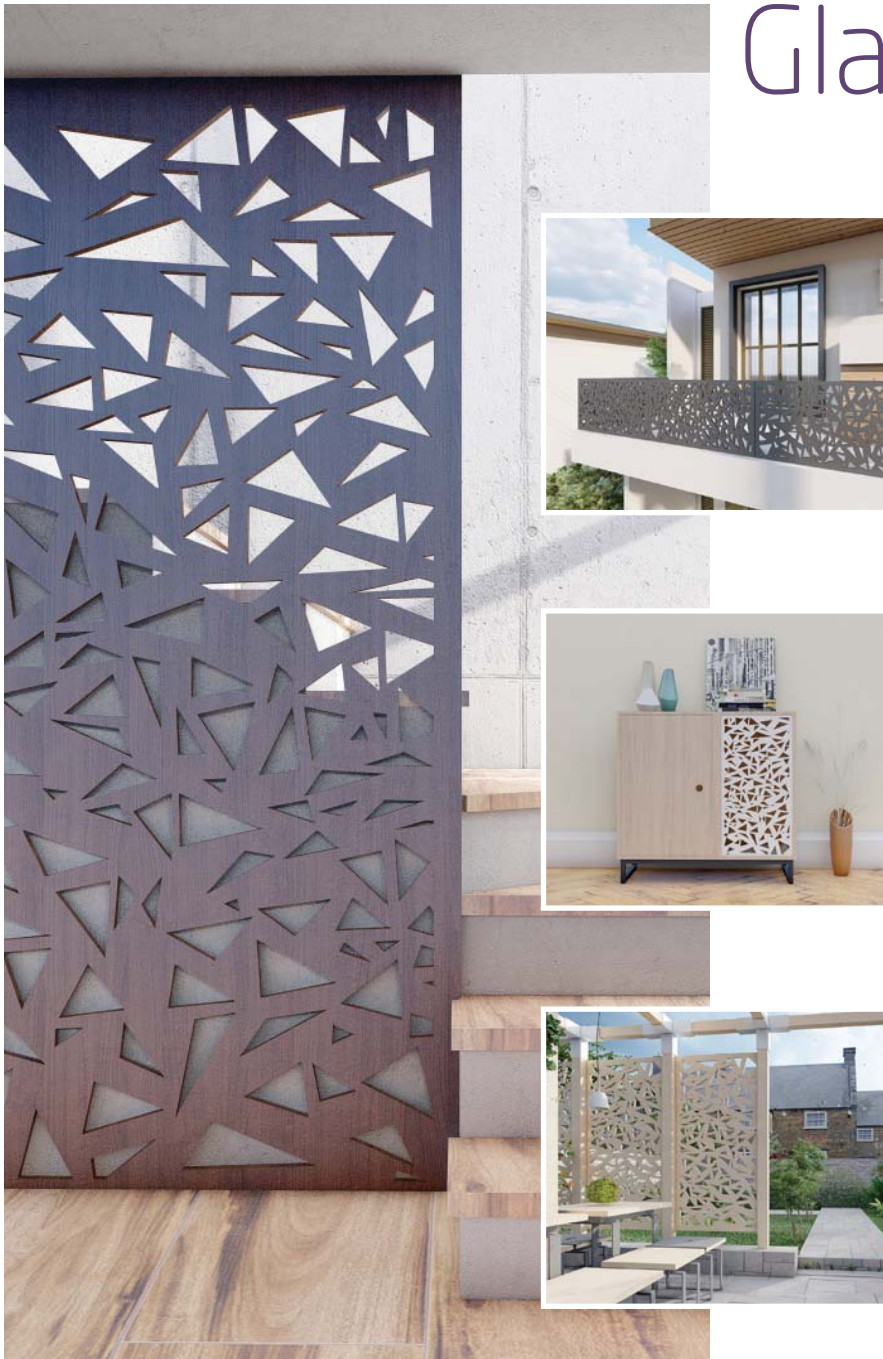

Glarner Todi