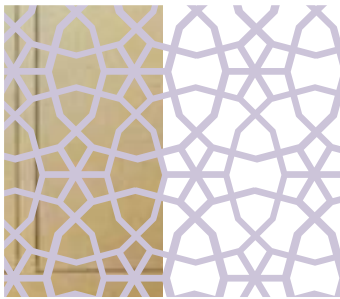

Turkish Delight