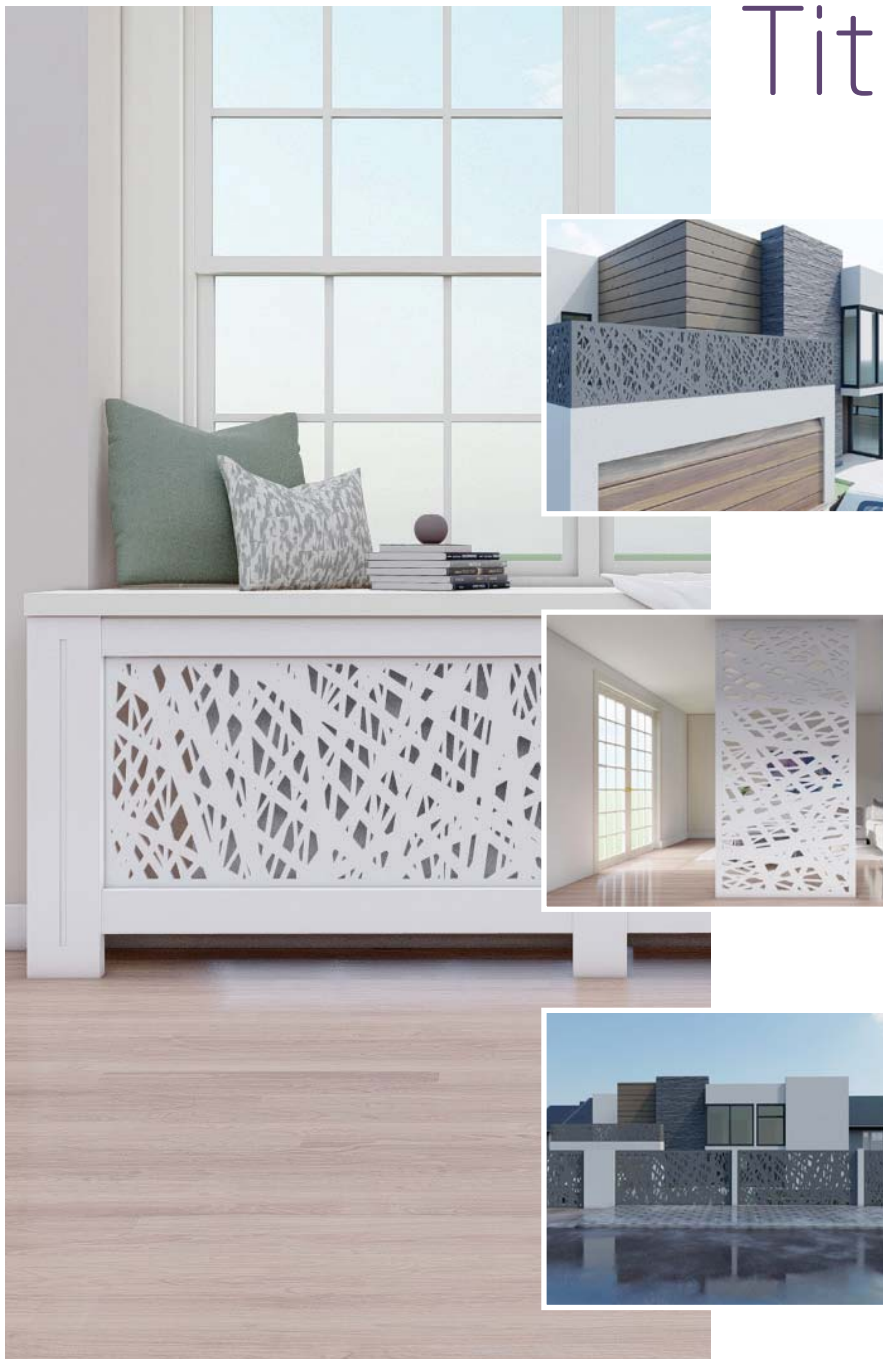

Titlis

Aflat în masivul Alpii Uri, Titlis este un munte de 3.238m. Titlis este faimos pentru prima telecabină rotativă din lume. În ultima parte a traseului, telecabina trece pe deasupra unui ghețar - este posibilă vizitarea unei peșteri de gheață, iluminată. Podul suspendat de pe Titlis este cel mai înalt din Europa.

Pentru a configura un panou Titlis adaptat spațiului dumneavoastră, accesați configuratorul de produse online.

SWISS - TITLIS - DECO 088

COD 36088

CATEGORIA 3

- Materiale și finisaje disponibile pentru Panou Decorativ de INTERIOR: MDF, Placaj, Furnir, Vopsire.
- Materiale și finisaje disponibile pentru Panou Decorativ de EXTERIOR: HPL, Aluminiu, Oțel, Vopsire.
- Pentru punerea în operă a proiectului Dumneavoastră, contactați Echipa noastră de consultanță.