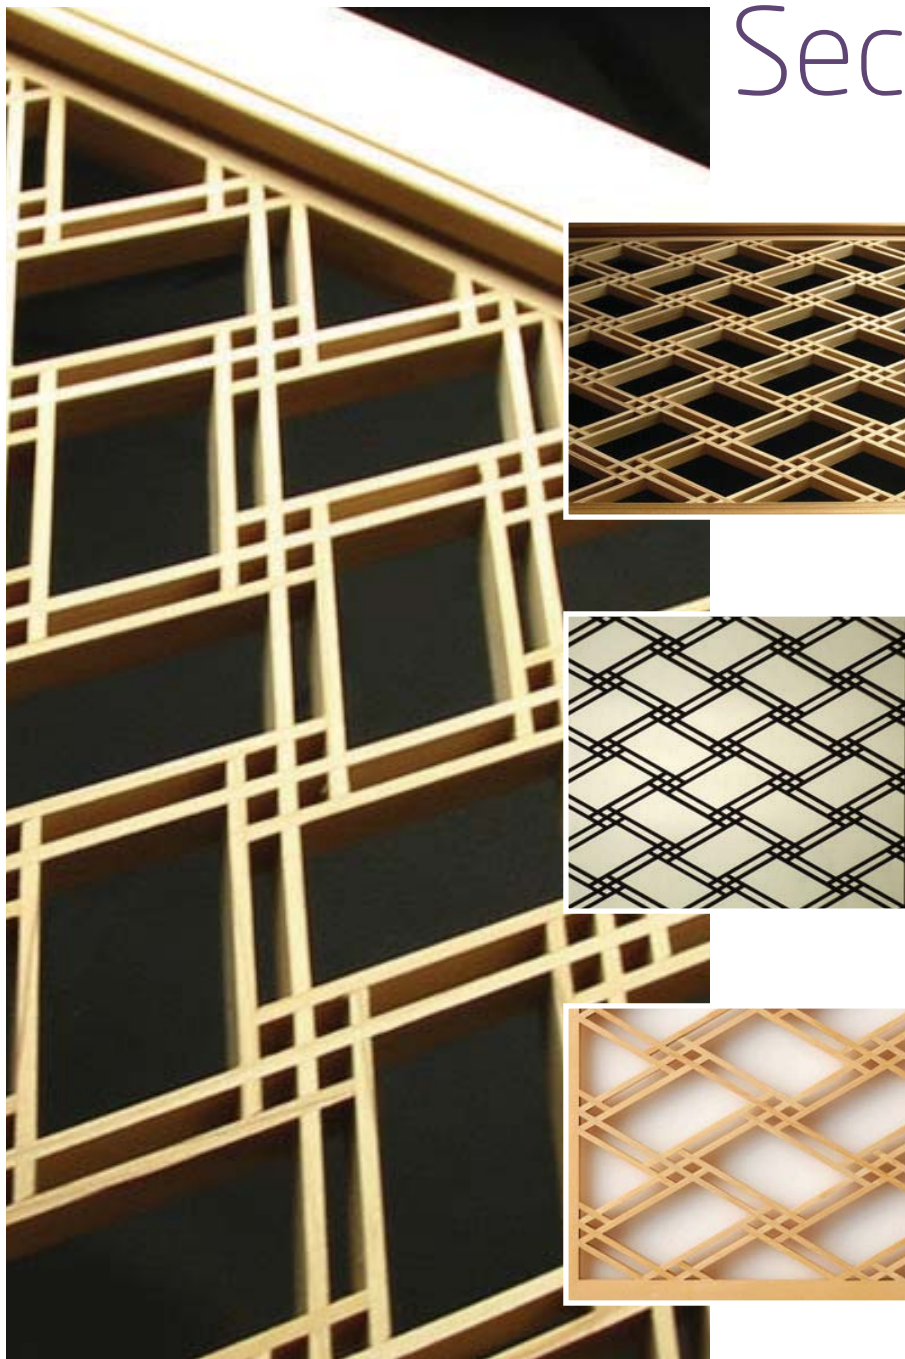

Secret Wall

Modelul Sagayata este folosit încă din anii 1600 la confecționarea multor obiecte decorative, paravane și pereți despărțitori de inspirație japoneză.

Pentru a configura un panou Secret Wall adaptat spațiului dumneavoastră, accesați configuratorul de produse online.

ASIATIC - SECRET WALL - DECO 006

COD 31006

CATEGORIA 3

- Materiale și finisaje disponibile pentru Panou Decorativ de INTERIOR: MDF, Placaj, Furnir, Vopsire.
- Materiale și finisaje disponibile pentru Panou Decorativ de EXTERIOR: HPL, Aluminiu, Oțel, Vopsire.
- Pentru punerea în operă a proiectului Dumneavoastră, contactați Echipa noastră de consultanță.