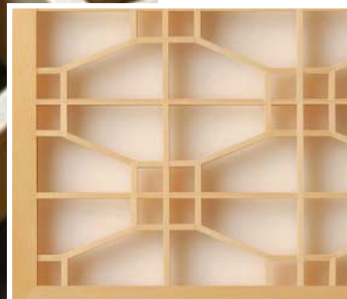

Shokko Brocade