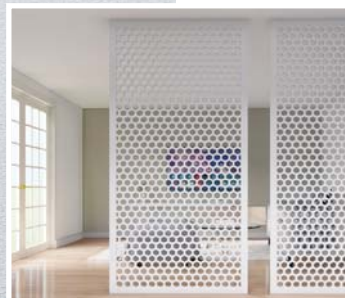

Walensee

Lacul Walen este unul dintre cele mai mari lacuri ale Elveției, întins două treimi în cantonul St. Gallen și o treime în cantonul Glarus. Lacul a fost sursa de inspirație a compozitorului Franz Liszt când a scris piesa solo pentru pian: Au lac de Wallenstadt.

Pentru a configura un panou Walensee adaptat spațiului dumneavoastră, accesați configuratorul de produse online.

SWISS - WALENSEE - DECO 103

COD 56103

CATEGORIA 5

- Materiale și finisaje disponibile pentru Panou Decorativ de INTERIOR: MDF, Placaj, Furnir, Vopsire.
- Materiale și finisaje disponibile pentru Panou Decorativ de EXTERIOR: HPL, Aluminiu, Oțel, Vopsire.
- Pentru punerea în operă a proiectului Dumneavoastră, contactați Echipa noastră de consultanță.