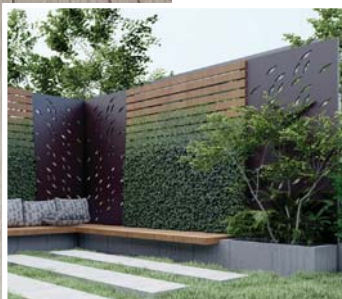

Aargau

Aargau este un canton elvețian ce se întinde peste cursul inferior al râului Argovia Aare, din care își trage numele (Aargau însemnând teritoriul Aare).

Argovia este unul dintre cel mai puțin muntoase cantoane elvețiene, făcând parte dintr-un mare podiș, la nord de Alpi și la est de Munții Jura, peste care se află dealuri joase.

Pentru a configura un panou Aargau adaptat spațiului dumneavoastră, accesați configuratorul de produse online.

SWISS - AARGAU - DECO 065

COD 26065

CATEGORIA 2

- Materiale și finisaje disponibile pentru Panou Decorativ de INTERIOR: MDF, Placaj, Furnir, Vopsire.
- Materiale și finisaje disponibile pentru Panou Decorativ de EXTERIOR: HPL, AluminIU, Oțel, Vopsire.
- Pentru punerea în operă a proiectului Dumneavoastră, contactați Echipa noastră de consultanță.