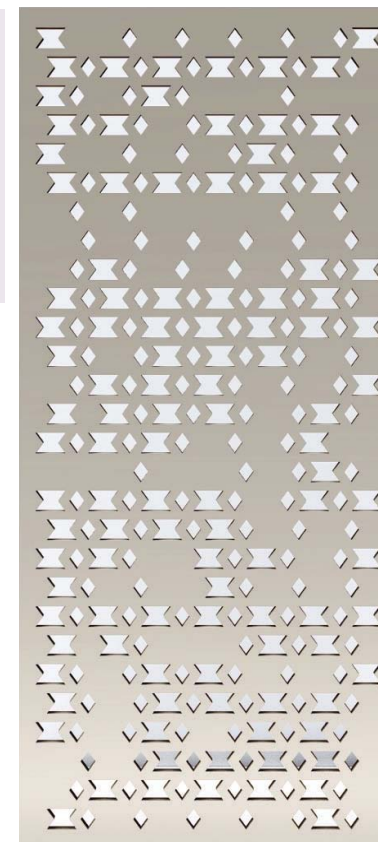

- Materiale și finisaje disponibile pentru Panou Decorativ de INTERIOR: MDF, Placaj, Furnir, Vopsire.
- Materiale și finisaje disponibile pentru Panou Decorativ de EXTERIOR: HPL, Aluminiiu, Oțel, Vopsire.
- Pentru punerea în operă a proiectului Dumneavoastră, contactați Echipa noastră de consultanță.