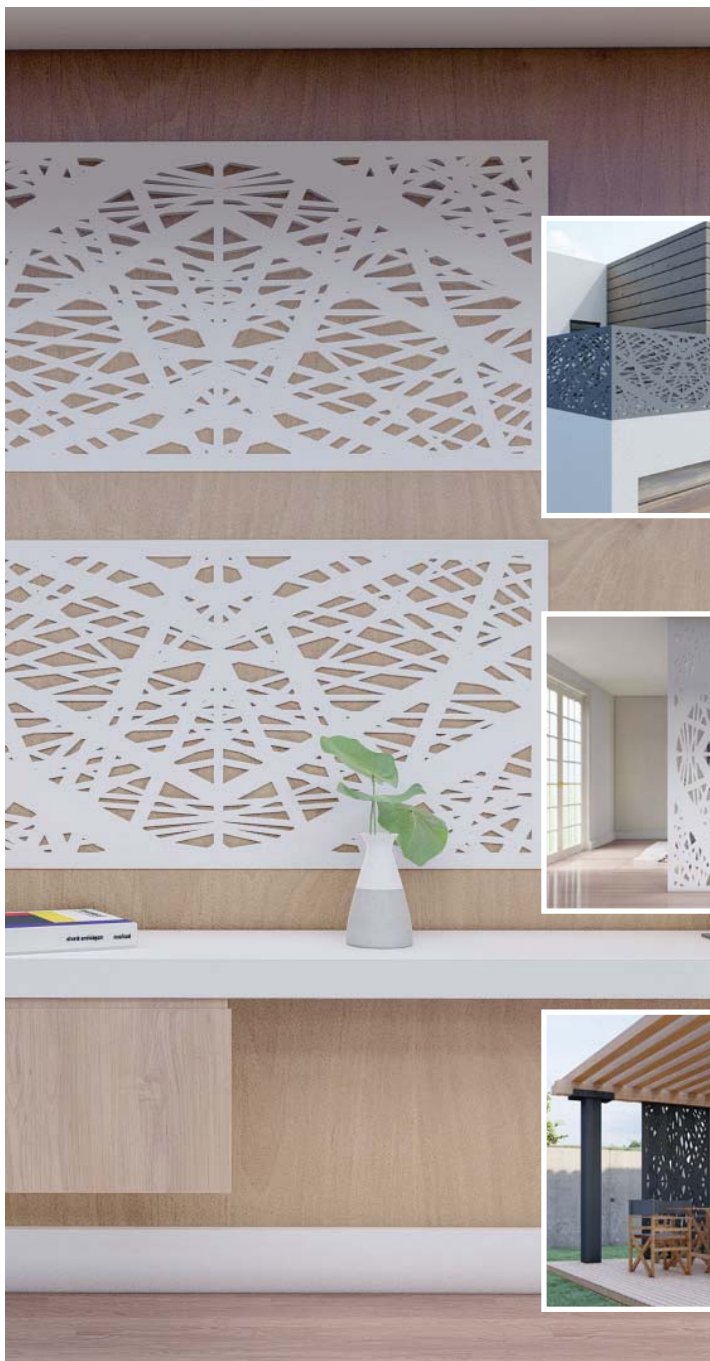

Grand-Combin