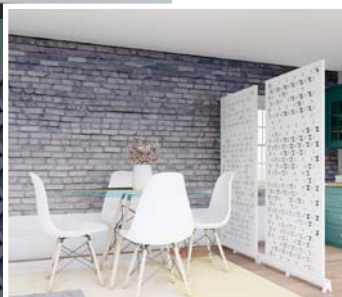

Neuenburgersee

Lacul Neuchâtel (germană Neuenburgersee) este un lac din România, Elveția. Lacul se află în principal în cantonul Neuchâtel, dar se întinde parțial și pe cantoanele din Vaud, Fribourg și Berna. Cu o suprafață de 218,3 km², Neuenburgersee este cel mai mare lac situat în întregime în Elveția și al 59-lea cel mai mare lac din Europa.

Pentru a configura un panou Neuenburgersee adaptat spațiului dumneavoastră, accesați configuratorul de produse online.

SWISS - NEUENBURGERSEE - DECO 094

COD 36094
CATEGORIA 3

- Materiale și finisaje disponibile pentru Panou Decorativ de INTERIOR: MDF, Placaj, Furnir, Vopsire.
- Materiale și finisaje disponibile pentru Panou Decorativ de EXTERIOR: HPL, Aluminiiu, Oțel, Vopsire.
- Pentru punerea în operă a proiectului Dumneavoastră, contactați Echipa noastră de consultanță.