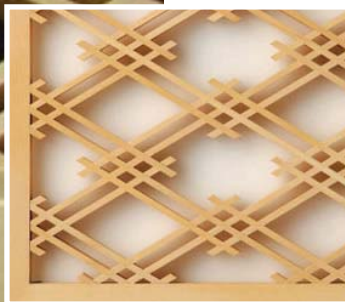

ASIATIC - SHOKKO BROCADE - DECO 004

**COD 31004**  
**CATEGORIA 3**

- Materiale și finisaje disponibile pentru Panou Decorativ de INTERIOR: MDF, Placaj, Furnir, Vopsire.
- Materiale și finisaje disponibile pentru Panou Decorativ de EXTERIOR: HPL, Aluminiu, Oțel, Vopsire.
- Pentru punerea în operă a proiectului Dumneavoastră, contactați Echipa noastră de consultanță.

# Oriental Fences

Adesea numit și "model în cruci paralele", este des întâlnit în societatea japoneză unde îl vedem folosit la gardurile despărțitoare ale locuințelor.

Pentru a configura un panou Oriental Fences adaptat spațiului dumneavoastră, accesați configuratorul de produse online.