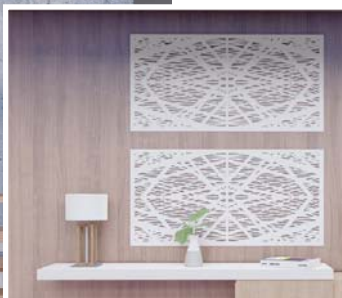

Finsteraarhorn

Finsteraarhorn este muntele cel mai înalt din Alpii Bernezi, dominând panorama Elveției centrale și de est. Piscul are o formă asemănătoare cu o înotătoare de rechin, versantul de NV și de SE fiind deosebit de abrupt. Prima escaladare a muntelui a fost pe 16 august 1812 realizată de către Arnold Abbühl, Joseph Bortis și Alois Volker.

Pentru a configura un panou Finsteraarhorn adaptat spațiului dumneavoastră, accesați configuratorul de produse online.

SWISS - FINSTERAARHORN - DECO 079

COD 46079

CATEGORIA 4

- Materiale și finisaje disponibile pentru Panou Decorativ de INTERIOR: MDF, Placaj, Furnir, Vopsire.
- Materiale și finisaje disponibile pentru Panou Decorativ de EXTERIOR: HPL, Aluminiu, Oțel, Vopsire.
- Pentru punerea în operă a proiectului Dumneavoastră, contactați Echipa noastră de consultanță.