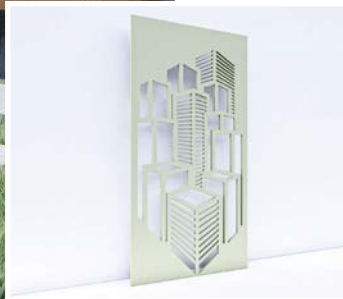

Läger

Parte a mușilor Jura, Läger este un masiv împădurit cu o altitudine de circa 866m, aflat la 15 km de Zurich. Aflat în contrast total cu aglomeratele zone urbane, Läger este căutat de turiști pentru drumeții și minunatele priveliști către Alpi și Munții Pădurea Neagră.

Pentru a configura un panou Läger adaptat spațiului dumneavoastră, accesați configuratorul de produse online.

SWISS - LAGERN - DECO 091

COD 46091
CATEGORIA 4

- Materiale și finisaje disponibile pentru Panou Decorativ de INTERIOR: MDF, Placaj, Furnir, Vopsire.
- Materiale și finisaje disponibile pentru Panou Decorativ de EXTERIOR: HPL, Aluminu, Oțel, Vopsire.
- Pentru punerea în operă a proiectului Dumneavoastră, contactați Echipa noastră de consultanță.