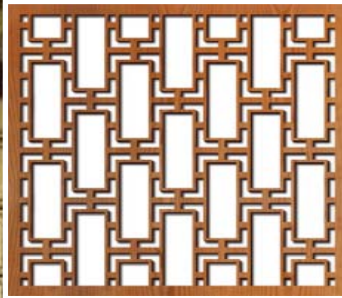

Falling Emacuda