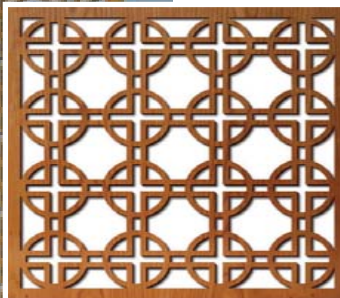

Pentru a configura un panou Circle Crosses adaptat spațiului dumneavoastră, accesați configuratorul de produse online.

GEOMETRIC- CIRCLE CROSSES - DECO 047

**COD 55047**

**CATEGORIA 5**

- Materiale și finisaje disponibile pentru Panou Decorativ de INTERIOR: MDF, Placaj, Furnir, Vopsire.
- Materiale și finisaje disponibile pentru Panou Decorativ de EXTERIOR: HPL, Aluminiu, Oțel, Vopsire.
- Pentru punerea în operă a proiectului Dumneavoastră, contactați Echipa noastră de consultanță.