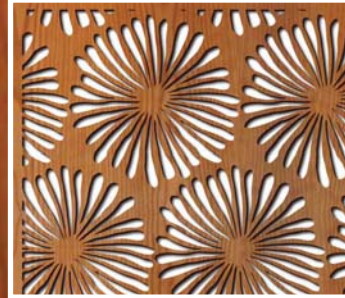

Field of Daisies