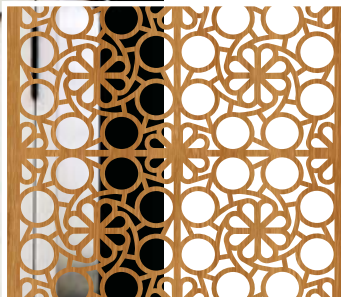

Toulouse

Toulouse - cu bisericile sale medievale și arhitectura clasică, scăldată-n lumini calde, Toulouse e grațios din toate punctele de vedere și oferă inspirație la tot pasul.

Pentru a configura un panou Toulouse adaptat spațiului dumneavoastră, accesați configuratorul de produse online.

PRIN ORAȘELE LUMII - TOULOUSE - DECO 024

COD 52024

CATEGORIA 5

- Materiale și finisaje disponibile pentru Panou Decorativ de INTERIOR: MDF, Placaj, Furnir, Vopsire.
- Materiale și finisaje disponibile pentru Panou Decorativ de EXTERIOR: HPL, Aluminiu, Oțel, Vopsire.
- Pentru punerea în operă a proiectului Dumneavoastră, contactați Echipa noastră de consultanță.