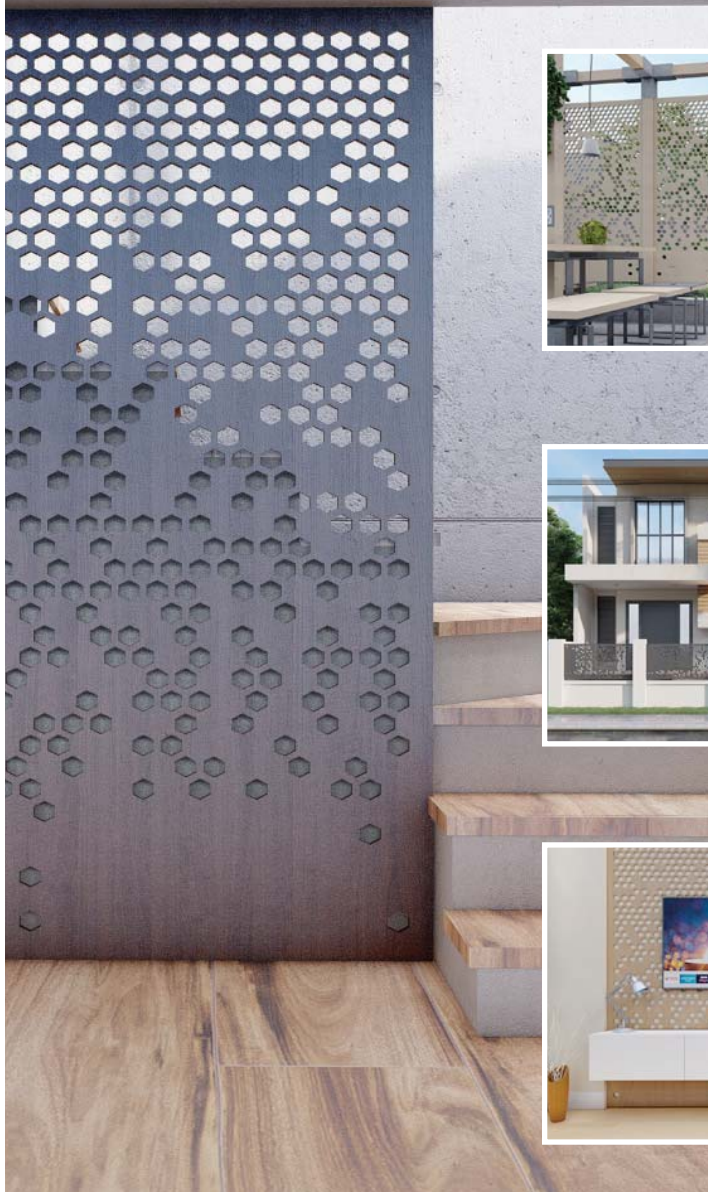

Murtensee

Lacul Morat sau Murtensee, este cel mai mic lac din Seeland sau Țara celor 3 Lacuri, situat la baza munților Jura. Este denumit după satul bilingv Murten/Morat, de pe malul sudic al lacului. Lacul este alimentat de râul Broye.

Pentru a configura un panou Murtensee adaptat spațiului dumneavoastră, accesați configuratorul de produse online.

SWISS - MURTENSEE - DECO 104

COD 36104

CATEGORIA 3

- Materiale și finisaje disponibile pentru Panou Decorativ de INTERIOR: MDF, Placaj, Furnir, Vopsire.
- Materiale și finisaje disponibile pentru Panou Decorativ de EXTERIOR: HPL, Aluminiu, Oțel, Vopsire.
- Pentru punerea în operă a proiectului Dumneavoastră, contactați Echipa noastră de consultanță.