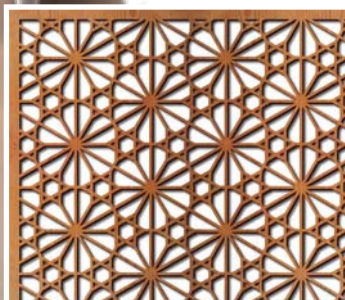

Hanakotoba