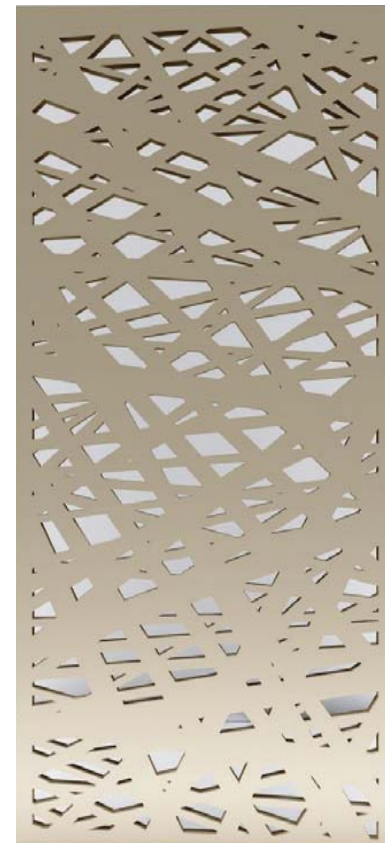

Aflat în masivul Alpii Uri, Titlis este un munte de 3.238m. Titlis este faimos pentru prima telecabină rotativă din lume. În ultima parte a traseului, telecabina trece pe deasupra unui ghețar - este posibilă vizitarea unei peșteri de gheață, iluminată. Podul suspendat de pe Titlis este cel mai înalt din Europa.

Pentru a configura un panou Titlis adaptat spațiului dumneavoastră, accesați configuratorul de produse online.

SWISS - TITLIS - DECO 088

COD 36088

CATEGORIA 3

- Materiale și finisaje disponibile pentru Panou Decorativ de INTERIOR: MDF, Placaj, Furnir, Vopsire.
- Materiale și finisaje disponibile pentru Panou Decorativ de EXTERIOR: HPL, Aluminiu, Oțel, Vopsire.
- Pentru punerea în operă a proiectului Dumneavoastră, contactați Echipa noastră de consultanță.