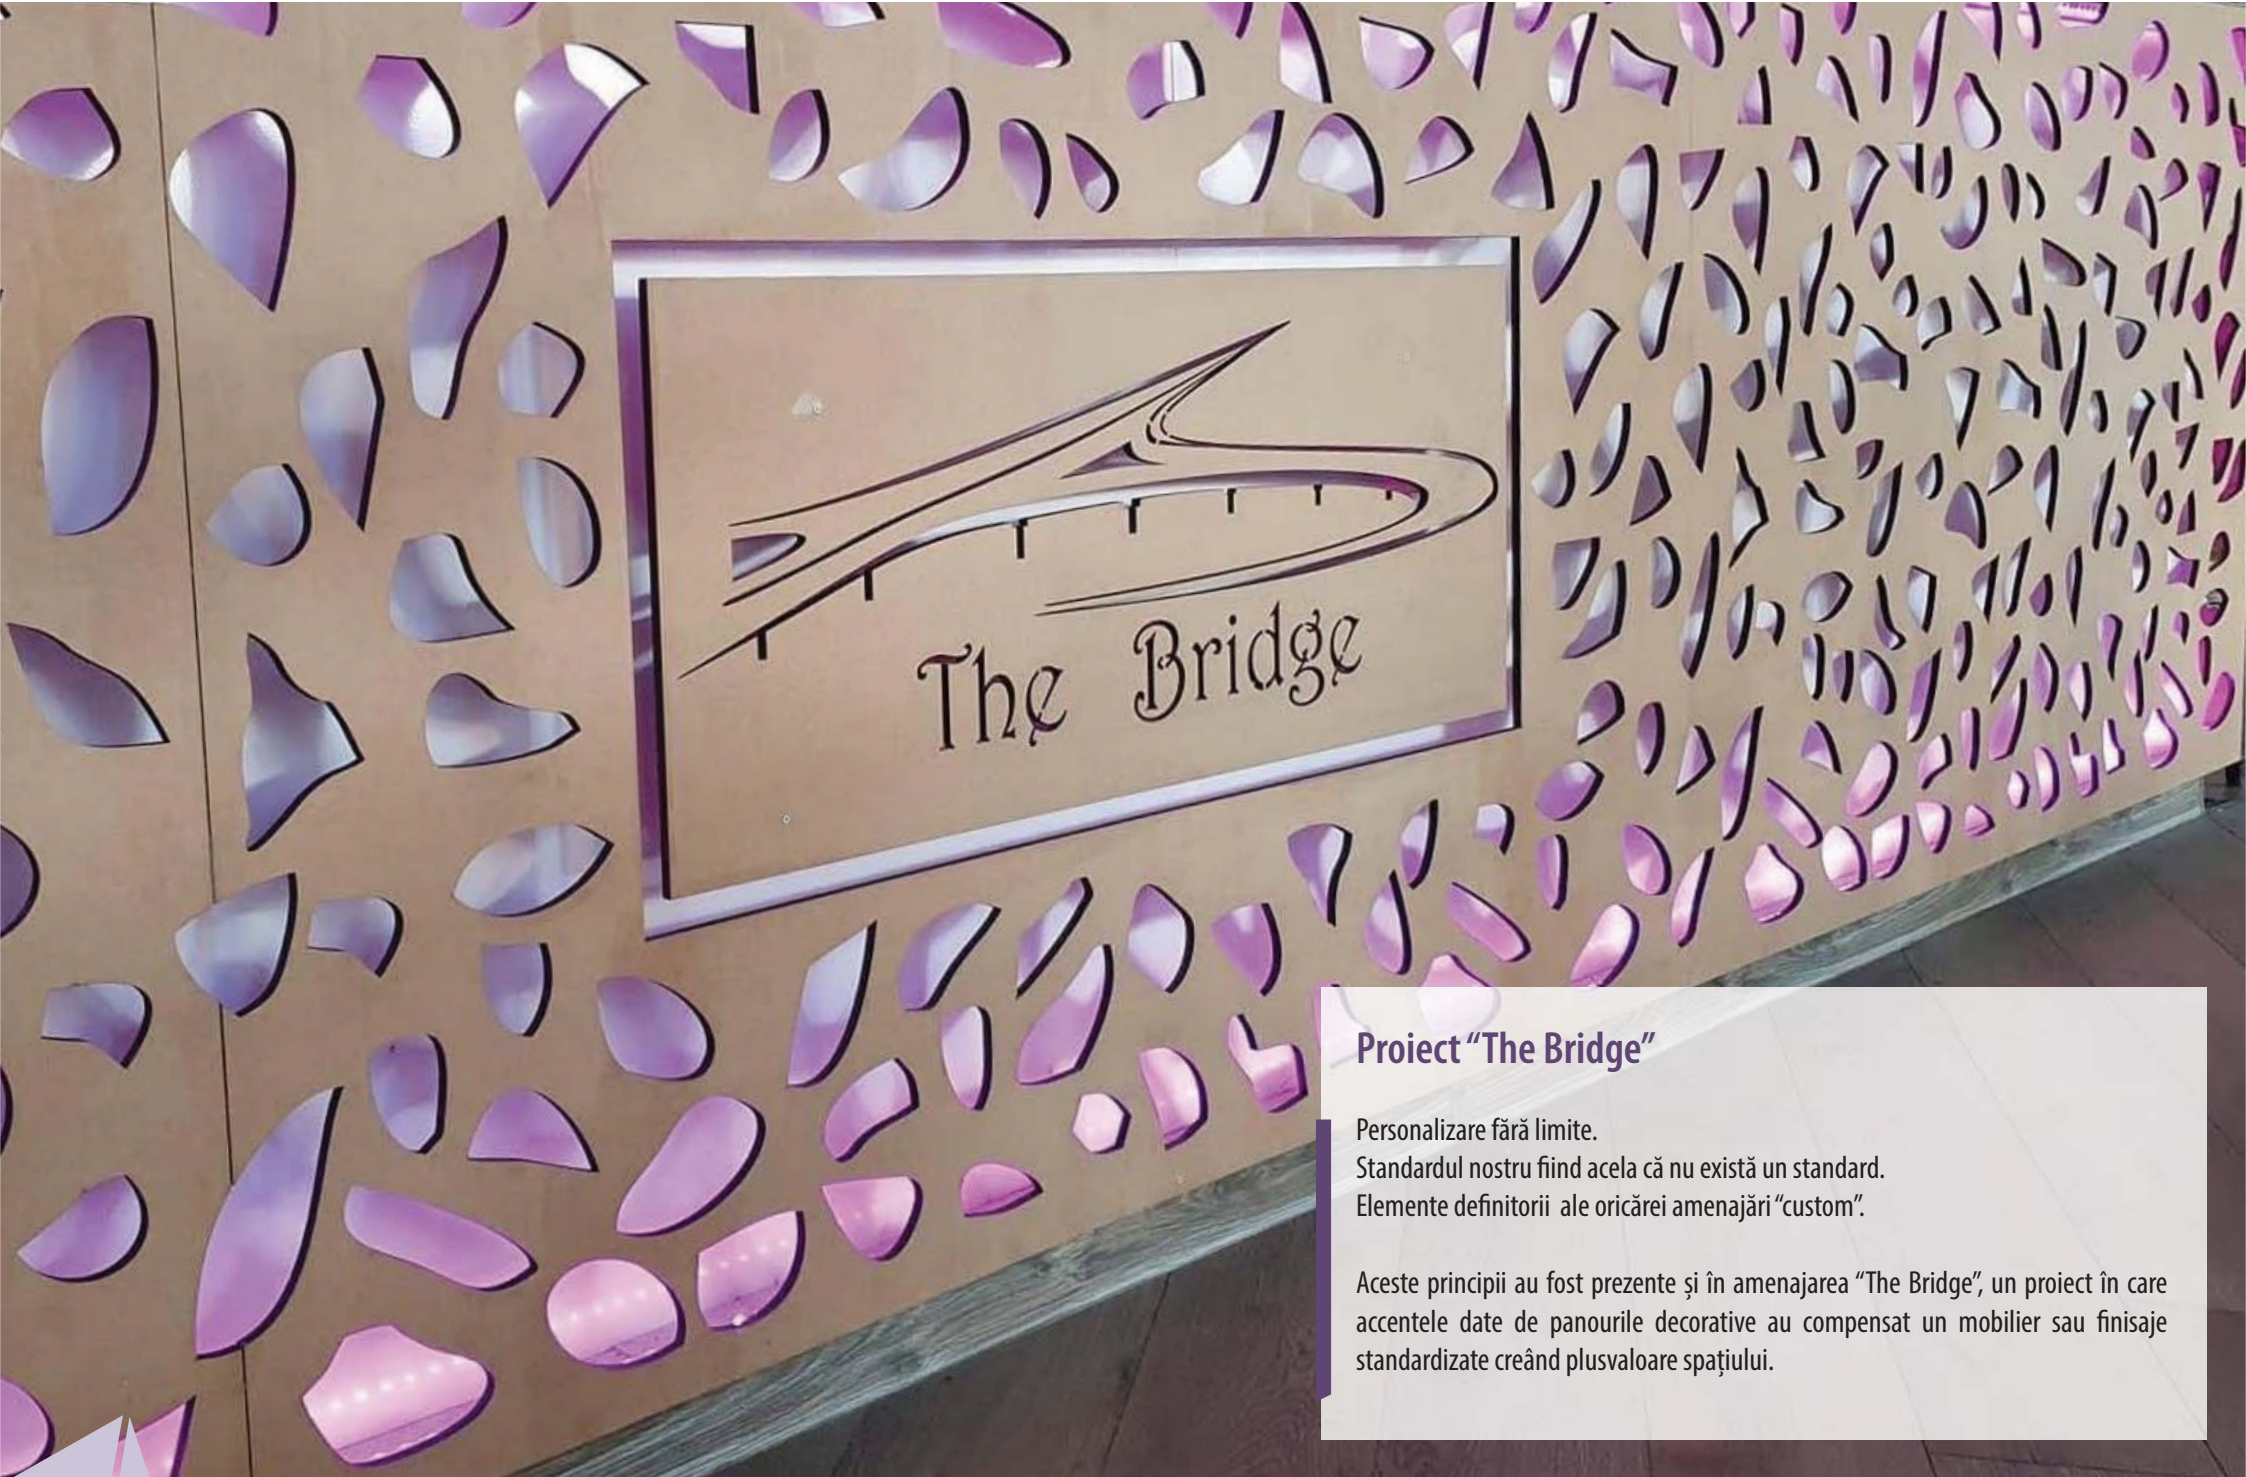

### PANOURI DANTELATE

O fină dantelă din lemn prezentă ca leitmotiv al intimității în mai multe ipostaze.

Mai întâi ca mascare a scărilor, scări care conduc spre dormitoarele locatarilor, spațiul lor privat. Apoi delimitând biroul de lucru al copilului, elementul ajutând și la nevoia de concentrare a acestuia în timpul studiului. La final, mascând intrarea în debara, sub forma unei uși - mesajul fiind acela că fața dantelată aparține spațiului casei, opacizarea fiind gândită la interiorul debaralei.

# HoReCa Interior

*Amenajarea interiorului unui local select, ține de abilitatea designerului de a manipula creativ Lumina și Umbrele, Funcționalitatea și Spațiul.*

### Proiect "The Bridge"

Personalizare fără limite.  
Standardul nostru fiind acela că nu există un standard.  
Elemente definitorii ale oricărei amenajări "custom".

Aceste principii au fost prezente și în amenajarea "The Bridge", un proiect în care accentele date de panourile decorative au compensat un mobilier sau finisaje standardizate creând plusvaloare spațiului.