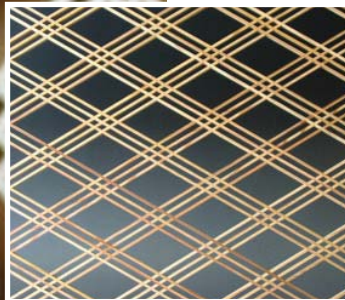

Japanese Grids