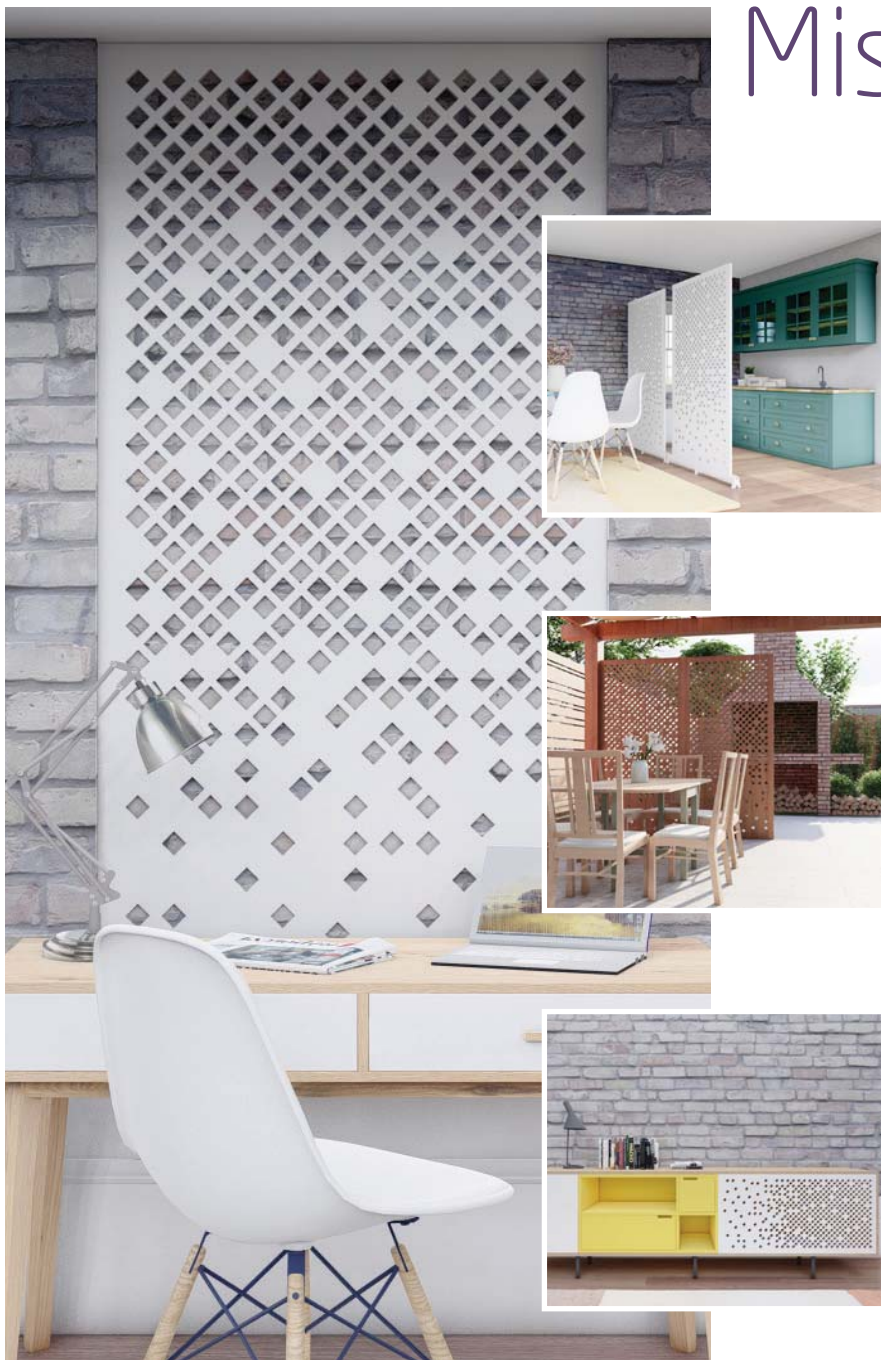

Mischabel

Cel mai mare lanț muntos ce se află integral pe teritoriul Elveției, Mischabel cuprinde mai multe vârfuri, printre care cel mai important este Dom, cu 4.545m altitudine. Mischabel, precum majoritatea munților elvețieni, este deasemenea cunoscut pentru traseele sale de ascensiune.

Pentru a configura un panou Mischabel adaptat spațiului dumneavoastră, accesați configuratorul de produse online.

SWISS - MISCHABEL - DECO 074

COD 46074
CATEGORIA 4

- Materiale și finisaje disponibile pentru Panou Decorativ de INTERIOR: MDF, Placaj, Furnir, Vopsire.
- Materiale și finisaje disponibile pentru Panou Decorativ de EXTERIOR: HPL, Aluminiu, Oțel, Vopsire.
- Pentru punerea în operă a proiectului Dumneavoastră, contactați Echipa noastră de consultanță.