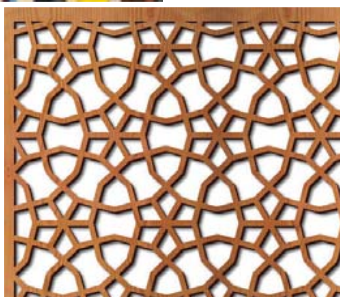

Turkish Delight