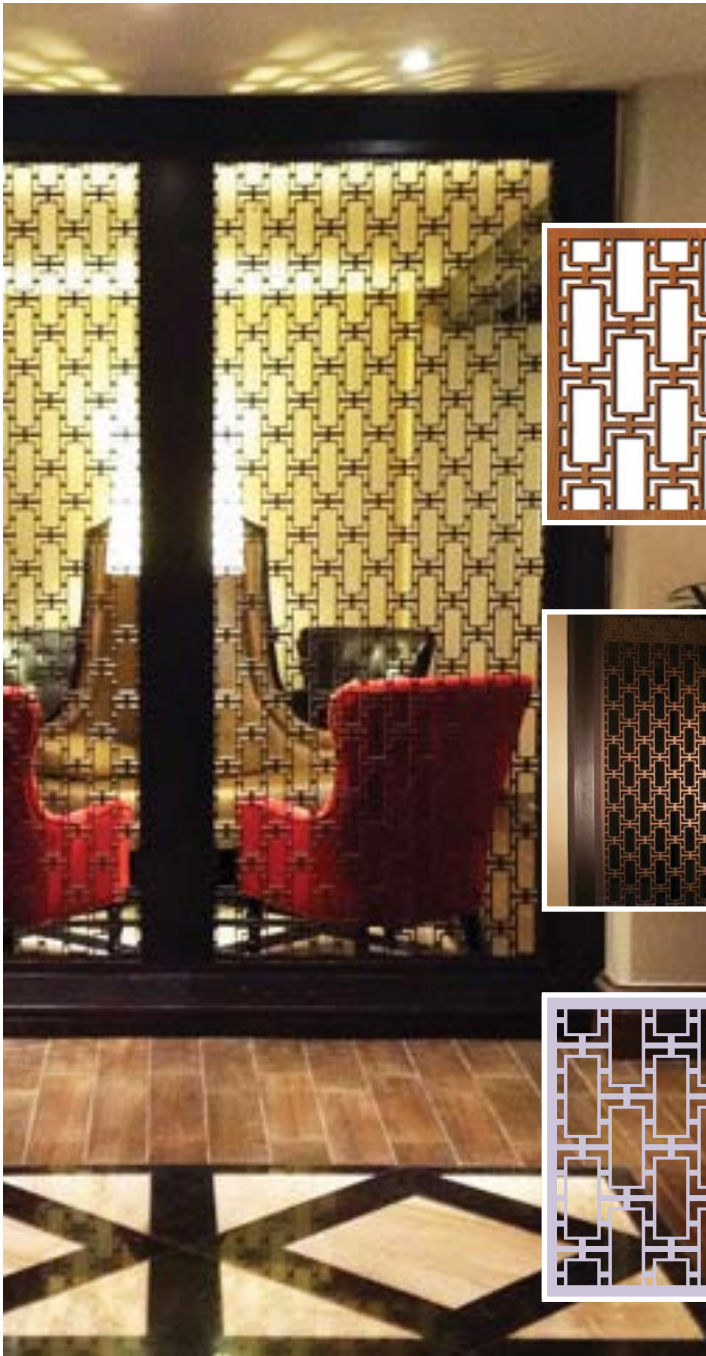

Falling Emacuda