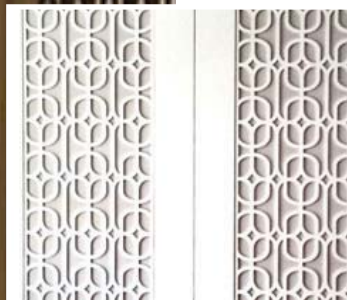

Confluent Squares