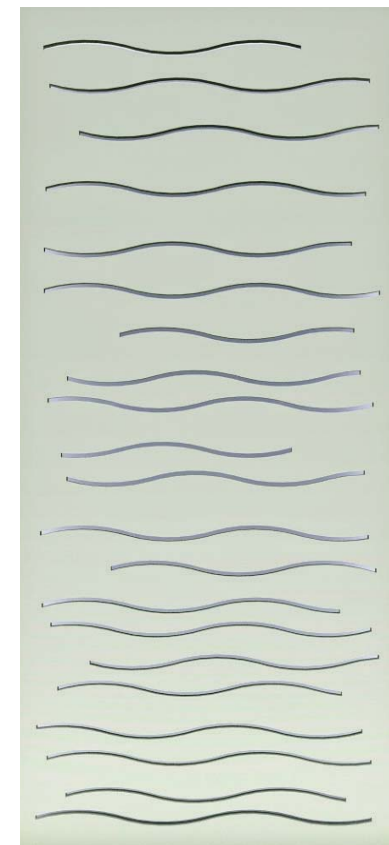

Schaffhausen este un oraș cu rădăcini istorice din nordul Elveției și capitala cantonului cu același nume. Acesta este situat chiar lângă țărmul Rinului.
Porțiunea veche a orașului are multe clădiri frumoase din epoca Renașterii decorate cu fresce și sculpturi exterioare.

Pentru a configura un panou Schaffhausen adaptat spațiului dumneavoastră, accesați configuratorul de produse online.

SWISS - SCHAFFHAUSEN - DECO 061

COD 26061

CATEGORIA 2

- Materiale și finisaje disponibile pentru Panou Decorativ de INTERIOR: MDF, Placaj, Furnir, Vopsire.
- Materiale și finisaje disponibile pentru Panou Decorativ de EXTERIOR: HPL, Aluminiu, Oțel, Vopsire.
- Pentru punerea în operă a proiectului Dumneavoastră, contactați Echipa noastră de consultanță.