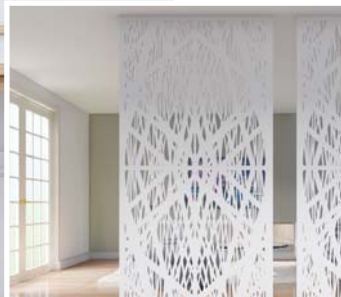

Dent-Blanche