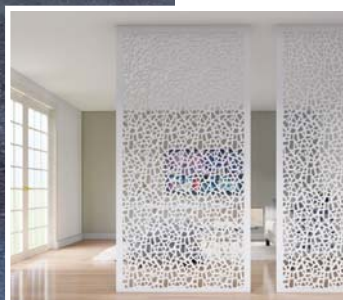

Neuchatel

Neuchâtel se află în nord-vestul Elveției, este un port al Lacului Neuchâtel și oraș turistic. Orașul vechi are 140 de fântâni stradale, unele datând din secolul 16. Arhitectura orașului este bine păstrată și oferă multe obiective turistice interesante. Piatra de temelie a Castelului Neuchâtel a fost pusă în secolul XII.

Pentru a configura un panou Neuchâtel adaptat spațiului dumneavoastră, accesați configuratorul de produse online.

SWISS - NEUCHÂTEL - DECO 070

COD 56070

CATEGORIA 5

- Materiale și finisaje disponibile pentru Panou Decorativ de INTERIOR: MDF, Placaj, Furnir, Vopsire.
- Materiale și finisaje disponibile pentru Panou Decorativ de EXTERIOR: HPL, Aluminiu, Oțel, Vopsire.
- Pentru punerea în operă a proiectului Dumneavoastră, contactați Echipa noastră de consultanță.