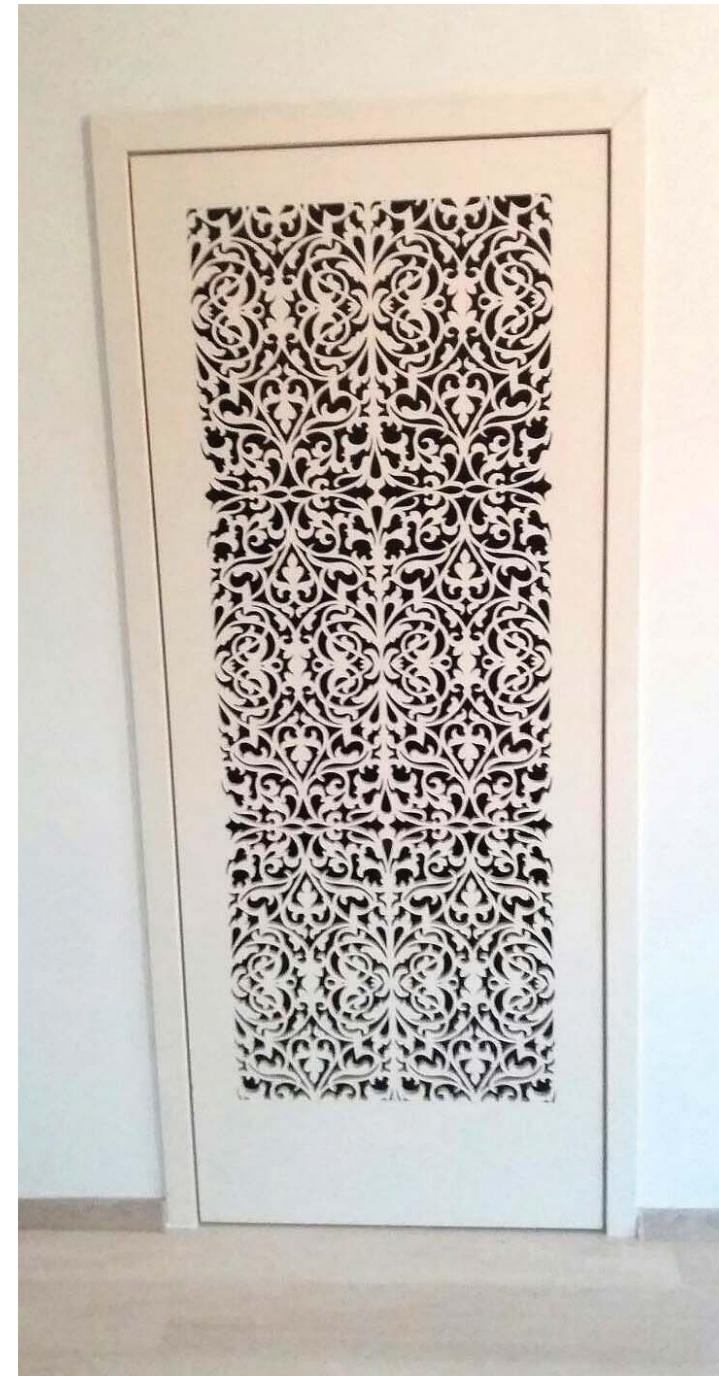

Eleganță Clasică

PANOURI DANTELATE

O fină dantelă din lemn prezentă ca leitmotiv al intimității în mai multe ipostaze.

Mai întâi ca mascare a scărilor, scări care conduc spre dormitoarele locatarilor, spațiul lor privat. Apoi delimitând biroul de lucru al copilului, elementul ajutând și la nevoia de concentrare a acestuia în timpul studiului. La final, mascând intrarea în debara, sub forma unei uși - mesajul fiind acela că fața dantelată aparține spațiului casei, opacizarea fiind gândită la interiorul debaralei.

- Amplasament - Locuință particulară București
- Nume Proiect - Dantellium
- Material - MDF 18mm
- Model Panou - Damask Ornament
- Finisaj/Tehnologie - Decupare laser, vopsire RAL 9010