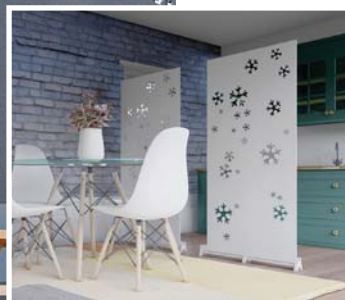

Monch

Mönch (în română Călugărul), este un munte cu altitudinea de 4.107 m deasupra n.m., situat în Alpii Bernezi. Acesta, împreună cu Eiger și Jungfrau, alcătuiește o grupă muntoasă marcantă care se poate vedea în Elveția de departe.

Pentru a configura un panou Mönch adaptat spațiului dumneavoastră, accesați configuratorul de produse online.

SWISS - MÖNCH - DECO 082

COD 26082
CATEGORIA 2

- Materiale și finisaje disponibile pentru Panou Decorativ de INTERIOR: MDF, Placaj, Furnir, Vopsire.
- Materiale și finisaje disponibile pentru Panou Decorativ de EXTERIOR: HPL, Aluminiu, Oțel, Vopsire.
- Pentru punerea în operă a proiectului Dumneavoastră, contactați Echipa noastră de consultanță.