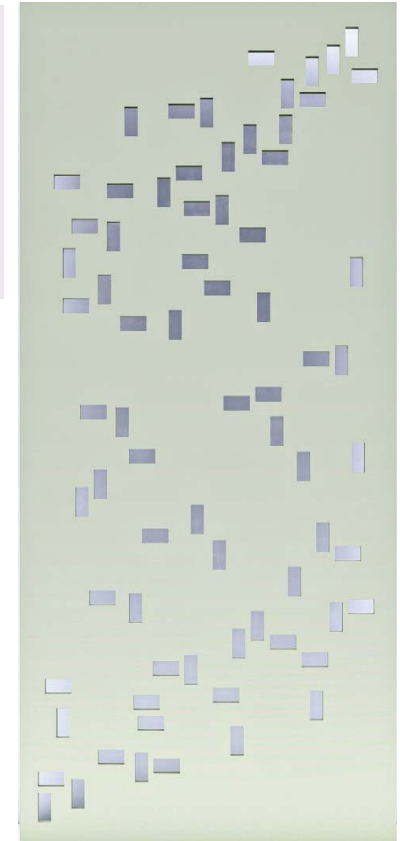

Sankt Gallen (în franceză Saint-Gall) este capitala cantonului St. Gallen din Elveția. A evoluat din mănăstirea fondată în secolul al VII-lea de Sfântul Gallus, misionar irlandez. În prezent este un oraș cosmopolit cu bune legături de transport către restul țării și Germania învecinată.

Pentru a configura un panou Sankt Gallen adaptat spațiului dumneavoastră, accesați configuratorul de produse online.

SWISS - SANKT GALLEN - DECO 063

COD 26063

CATEGORIA 2

- Materiale și finisaje disponibile pentru Panou Decorativ de INTERIOR: MDF, Placaj, Furnir, Vopsire.
- Materiale și finisaje disponibile pentru Panou Decorativ de EXTERIOR: HPL, AluminIU, Oțel, Vopsire.
- Pentru punerea în operă a proiectului Dumneavoastră, contactați Echipa noastră de consultanță.