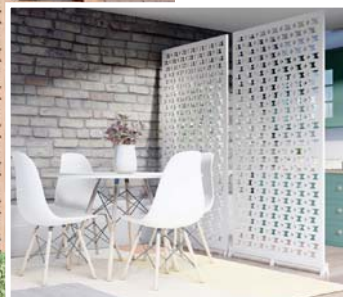

Lago Maggiore