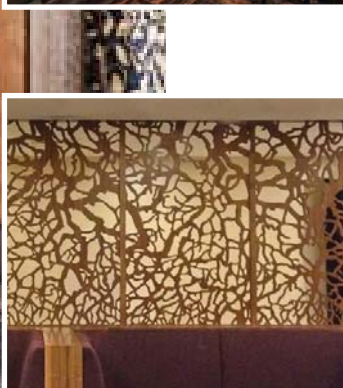

Dream Forest