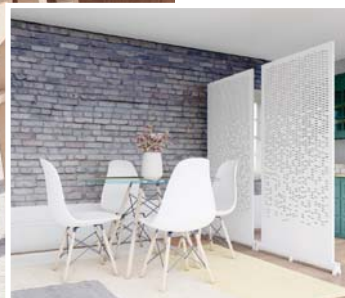

Matterhorn