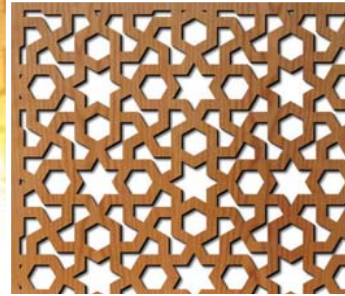

Star of David