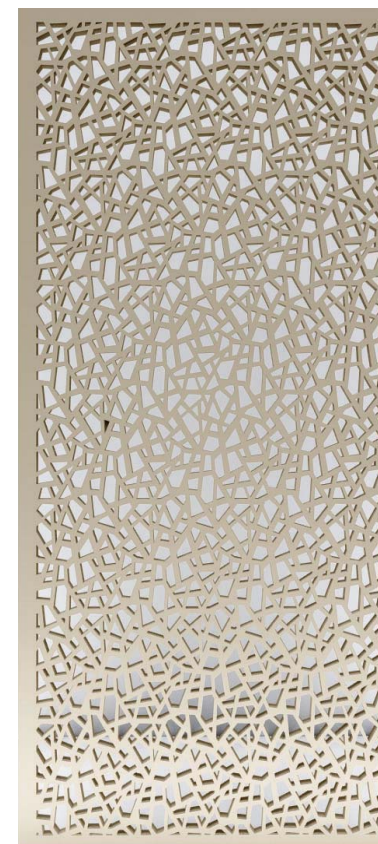

Neuchâtel se află în nord-vestul Elveției, este un port al Lacului Neuchâtel și oraș turistic. Orașul vechi are 140 de fântâni stradale, unele datând din secolul 16. Arhitectura orașului este bine păstrată și oferă multe obiective turistice interesante. Piatra de temelie a Castelului Neuchâtel a fost pusă în secolul XII.

Pentru a configura un panou Neuchâtel adaptat spațiului dumneavoastră, accesați configuratorul de produse online.

SWISS - NEUCHÂTEL - DECO 070

COD 56070

CATEGORIA 5

- Materiale și finisaje disponibile pentru Panou Decorativ de INTERIOR: MDF, Placaj, Furnir, Vopsire.
- Materiale și finisaje disponibile pentru Panou Decorativ de EXTERIOR: HPL, Aluminiu, Oțel, Vopsire.
- Pentru punerea în operă a proiectului Dumneavoastră, contactați Echipa noastră de consultanță.