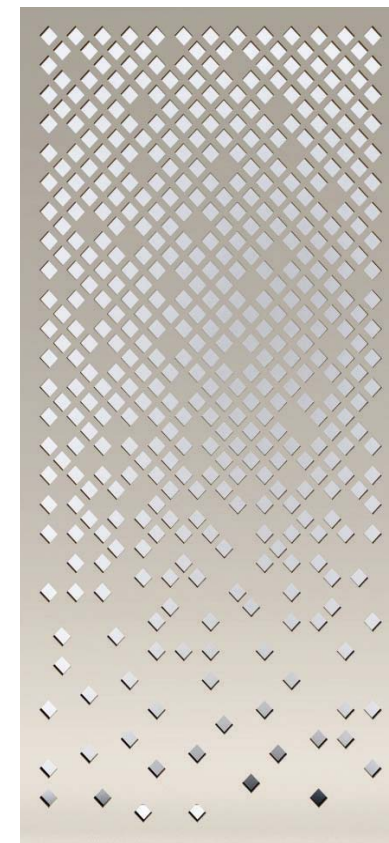

Pentru a configura un panou Mischabel adaptat spațiului dumneavoastră, accesați configuratorul de produse online.

SWISS - MISCHABEL - DECO 074

**COD 46074**  
**CATEGORIA 4**

- Materiale și finisaje disponibile pentru Panou Decorativ de INTERIOR: MDF, Placaj, Furnir, Vopsire.
- Materiale și finisaje disponibile pentru Panou Decorativ de EXTERIOR: HPL, Aluminiu, Oțel, Vopsire.
- Pentru punerea în operă a proiectului Dumneavoastră, contactați Echipa noastră de consultanță.