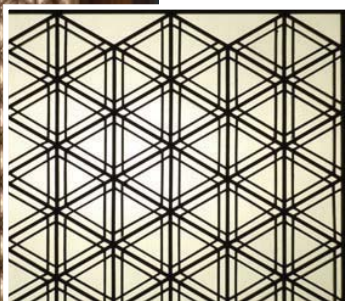

Sesame Seeds