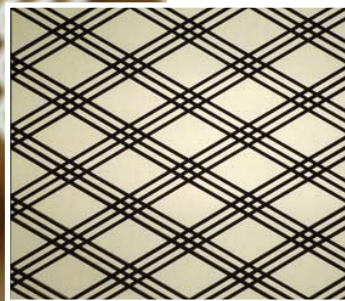

Japanese Grids