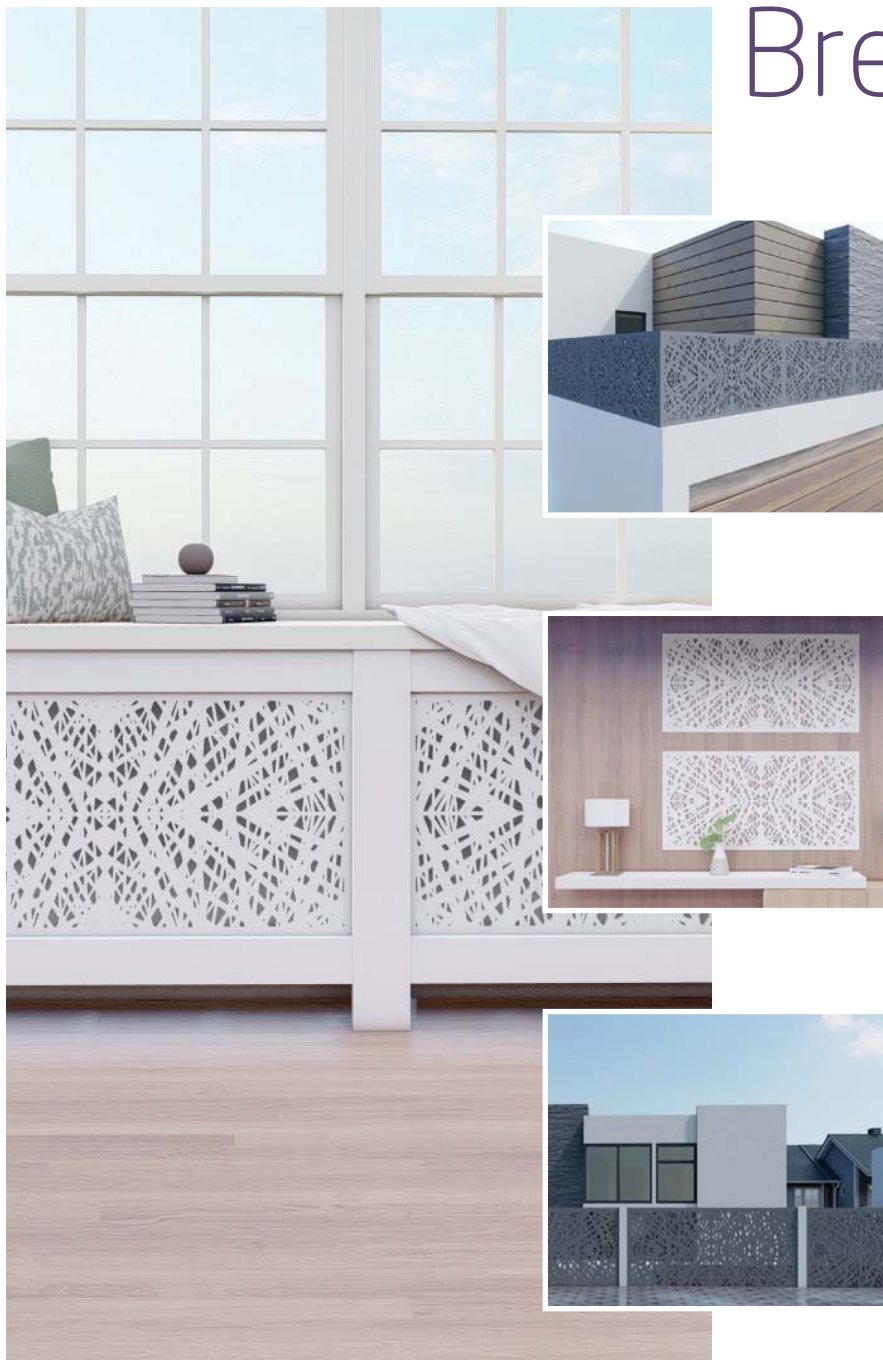

Breithorn

În germană "Hornul Larg", Breithorn, este un masiv de 4.164m altitudine, considerat între alpiști unul dintre cele mai accesibile vârfuri, datorită unei linii de telecabine ce transportă pasionații de cățărări până la un punct de pornire aflat la 3.820m.

Pentru a configura un panou Breithorn adaptat spațiului dumneavoastră, accesați configuratorul de produse online.

SWISS - BREITHORN - DECO 080

COD 46080

CATEGORIA 4

- Materiale și finisaje disponibile pentru Panou Decorativ de INTERIOR: MDF, Placaj, Furnir, Vopsire.
- Materiale și finisaje disponibile pentru Panou Decorativ de EXTERIOR: HPL, Aluminiu, Oțel, Vopsire.
- Pentru punerea în operă a proiectului Dumneavoastră, contactați Echipa noastră de consultanță.