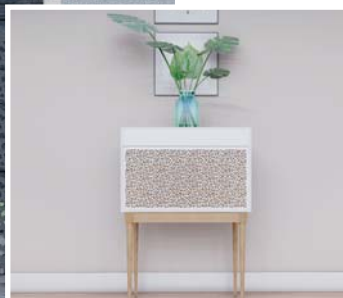

Neuchatel

Neuchâtel se află în nord-vestul Elveției, este un port al Lacului Neuchâtel și oraș turistic. Orașul vechi are 140 de fântâni stradale, unele datând din secolul 16. Arhitectura orașului este bine păstrată și oferă multe obiective turistice interesante. Piatra de temelie a Castelului Neuchâtel a fost pusă în secolul XII.

Pentru a configura un panou Neuchâtel adaptat spațiului dumneavoastră, accesați configuratorul de produse online.

SWISS - NEUCHÂTEL - DECO 070

COD 56070

CATEGORIA 5

- Materiale și finisaje disponibile pentru Panou Decorativ de INTERIOR: MDF, Placaj, Furnir, Vopsire.
- Materiale și finisaje disponibile pentru Panou Decorativ de EXTERIOR: HPL, Aluminiu, Oțel, Vopsire.
- Pentru punerea în operă a proiectului Dumneavoastră, contactați Echipa noastră de consultanță.