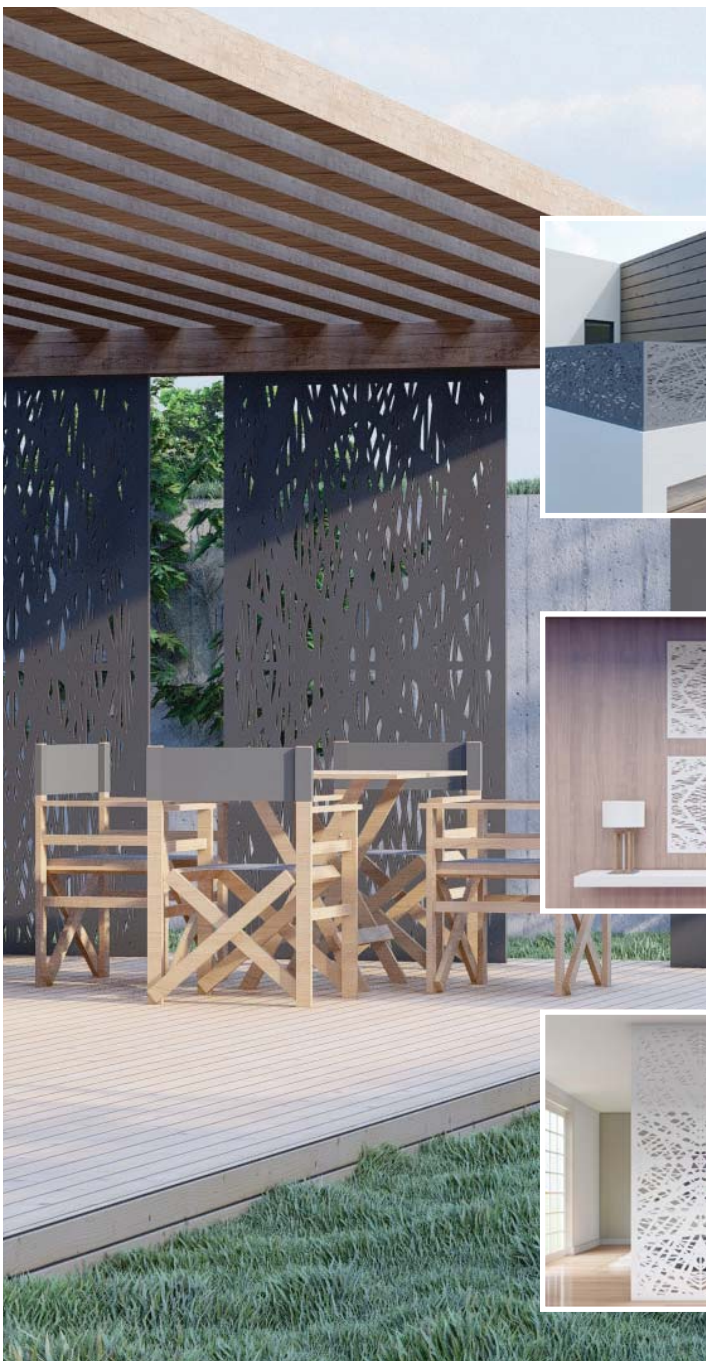

Finsteraarhorn

Finsteraarhorn este muntele cel mai înalt din Alpii Bernezi, dominând panorama Elveției centrale și de est. Piscul are o formă asemănătoare cu o înotătoare de rechin, versantul de NV și de SE fiind deosebit de abrupt. Prima escaladare a muntelui a fost pe 16 august 1812 realizată de către Arnold Abbühl, Joseph Bortis și Alois Volker.