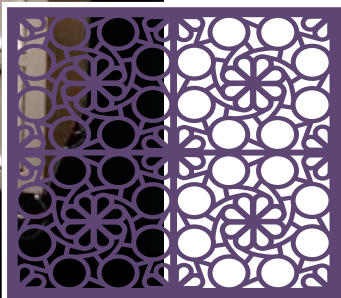

Toulouse

Toulouse - cu bisericile sale medievale și arhitectura clasică, scăldată-n lumini calde, Toulouse e grațios din toate punctele de vedere și oferă inspirație la tot pasul.

Pentru a configura un panou Toulouse adaptat spațiului dumneavoastră, accesați configuratorul de produse online.

PRIN ORAȘELE LUMII - TOULOUSE - DECO 024

COD 52024

CATEGORIA 5

- Materiale și finisaje disponibile pentru Panou Decorativ de INTERIOR: MDF, Placaj, Furnir, Vopsire.
- Materiale și finisaje disponibile pentru Panou Decorativ de EXTERIOR: HPL, Aluminiu, Oțel, Vopsire.
- Pentru punerea în operă a proiectului Dumneavoastră, contactați Echipa noastră de consultanță.