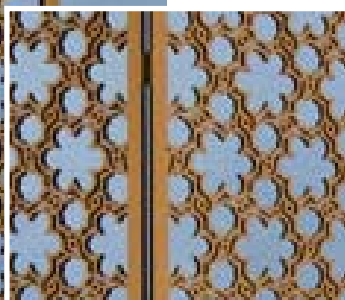

Cotton Flowers