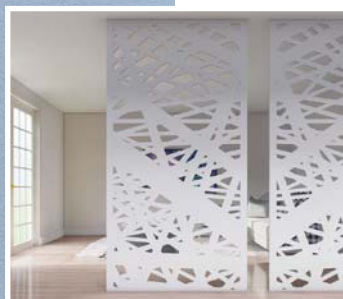

Pentru a configura un panou Jungfrau adaptat spațiului dumneavoastră, accesați configuratorul de produse online.

SWISS - JUNGFRAU - DECO 081

**COD 26081**

**CATEGORIA 2**

- Materiale și finisaje disponibile pentru Panou Decorativ de INTERIOR: MDF, Placaj, Furnir, Vopsire.
- Materiale și finisaje disponibile pentru Panou Decorativ de EXTERIOR: HPL, Aluminiiu, Oțel, Vopsire.
- Pentru punerea în operă a proiectului Dumneavoastră, contactați Echipa noastră de consultanță.