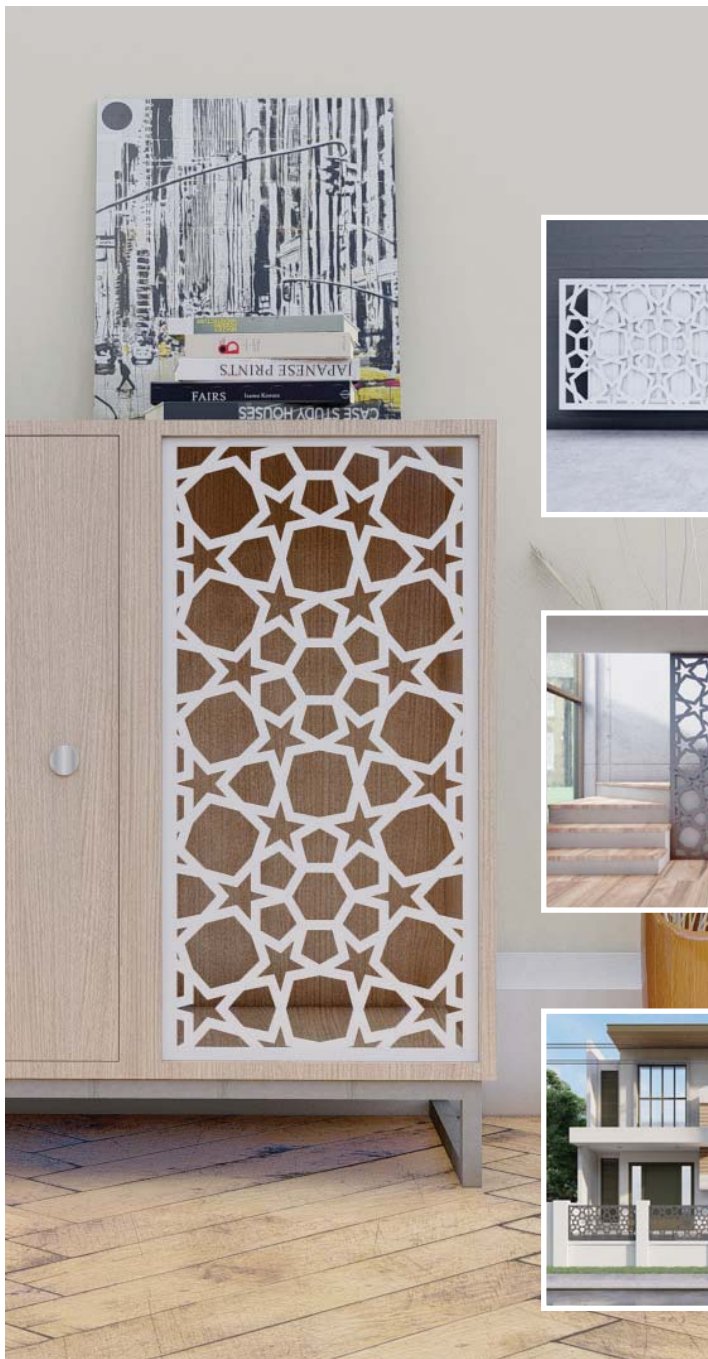

Chasseral

Situat în cantonul Berna, Chasseral este parte a munților Jura, cu o altitudine de 1.606 m. Considerat unul dintre munții elvețieni cu cele mai accesibile trasee, Chasseral este permanent vizitat de turiști.