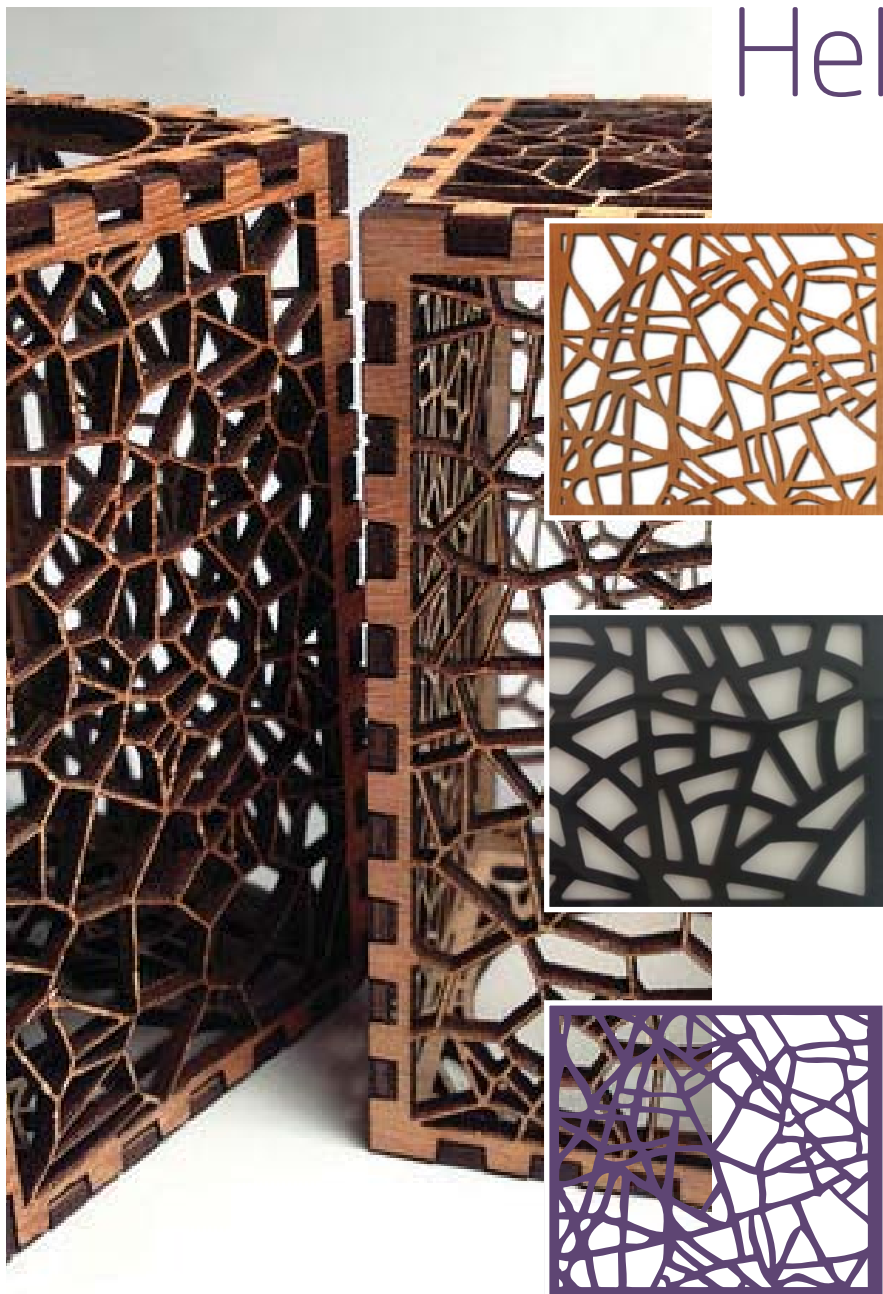

Helsinki

Helsinki - una din cele mai moderne și mai progresiste capitale europene, Helsinki are o arhitectură aparte, muzee pline-ochi de artă fină, cafenele și piețe cu un farmec aparte, toate marcate de același fel unic de a folosi spațiul, fie el public sau privat.

Pentru a configura un panou Helsinki adaptat spațiului dumneavoastră, accesați configuratorul de produse online.

PRIN ORAȘELE LUMII - HELSINKI - DECO 025

COD 42025
CATEGORIA 4

- Materiale și finisaje disponibile pentru Panou Decorativ de INTERIOR: MDF, Placaj, Furnir, Vopsire.
- Materiale și finisaje disponibile pentru Panou Decorativ de EXTERIOR: HPL, AluminIU, Oțel, Vopsire.
- Pentru punerea în operă a proiectului Dumneavoastră, contactați Echipa noastră de consultanță.