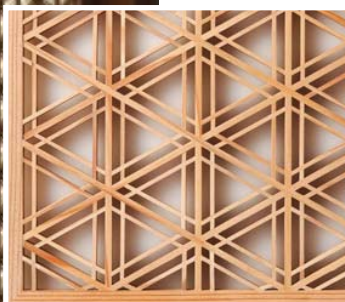

Sesame Seeds