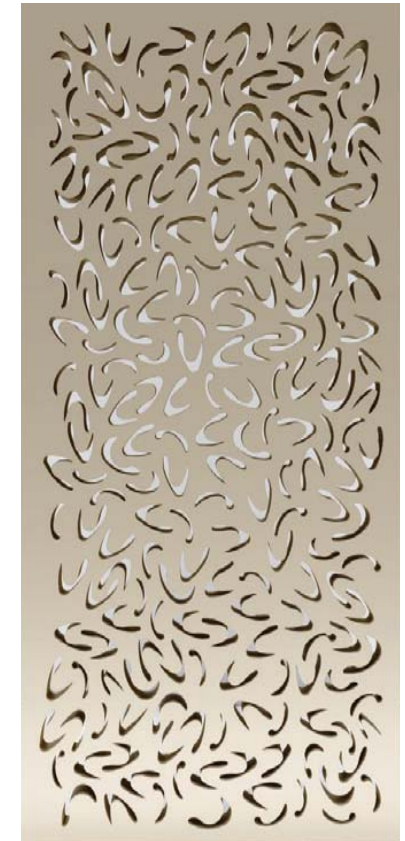

Pentru a configura un panou Bielersee adaptat spațiului dumneavoastră, accesați configuratorul de produse online.

SWISS - BIELERSEE - DECO 100

COD 46100

CATEGORIA 4

- Materiale și finisaje disponibile pentru Panou Decorativ de INTERIOR: MDF, Placaj, Furnir, Vopsire.
- Materiale și finisaje disponibile pentru Panou Decorativ de EXTERIOR: HPL, Aluminiu, Oțel, Vopsire.
- Pentru punerea în operă a proiectului Dumneavoastră, contactați Echipa noastră de consultanță.