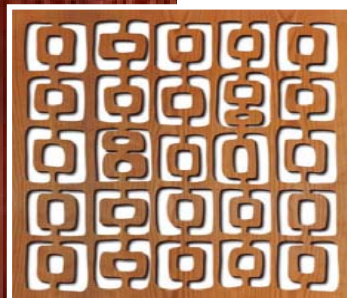

Hollywood

Orașul strălucirii și al celebrităților, orașul în care toată lumea este vedetă! Acest model evocă Visul American și dorința de a deveni faimos. Este un model sofisticat, oferind eleganță pentru orice ambianță.

Pentru a configura un panou Hollywood adaptat spațiului dumneavoastră, accesați configuratorul de produse online.

PRIN ORAȘELE LUMII - HOLLYWOOD - DECO 019

COD 52019
CATEGORIA 5

- Materiale și finisaje disponibile pentru Panou Decorativ de INTERIOR: MDF, Placaj, Furnir, Vopsire.
- Materiale și finisaje disponibile pentru Panou Decorativ de EXTERIOR: HPL, Aluminiu, Oțel, Vopsire.
- Pentru punerea în operă a proiectului Dumneavoastră, contactați Echipa noastră de consultanță.