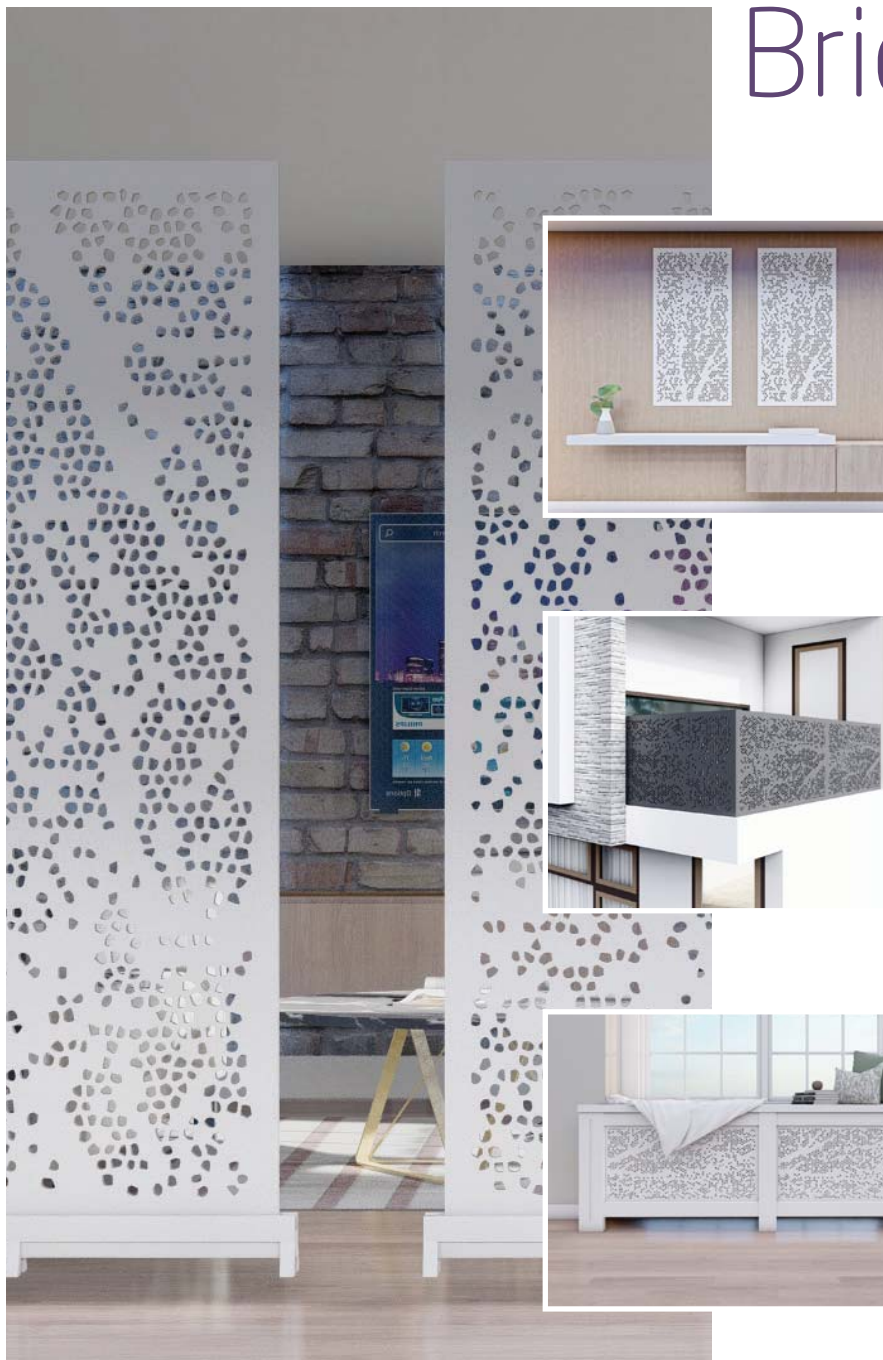

Brienzersee