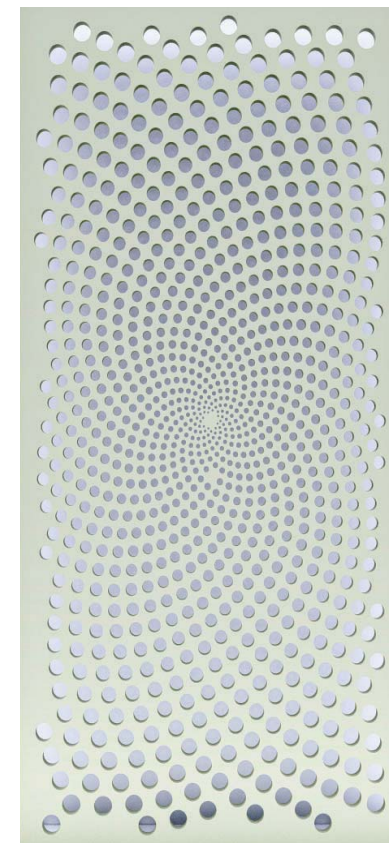

Pentru a configura un panou Vaud adaptat spațiului dumneavoastră, accesați configuratorul de produse online.

SWISS - VAUD - DECO 068

**COD 56068**

**CATEGORIA 5**

- Materiale și finisaje disponibile pentru Panou Decorativ de INTERIOR: MDF, Placaj, Furnir, Vopsire.
- Materiale și finisaje disponibile pentru Panou Decorativ de EXTERIOR: HPL, Aluminiu, Oțel, Vopsire.
- Pentru punerea în operă a proiectului Dumneavoastră, contactați Echipa noastră de consultanță.