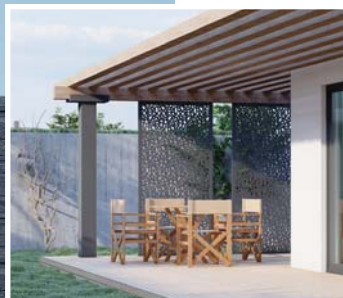

Neuchatel

Neuchâtel se află în nord-vestul Elveției, este un port al Lacului Neuchâtel și oraș turistic. Orașul vechi are 140 de fântâni stradale, unele datând din secolul 16. Arhitectura orașului este bine păstrată și oferă multe obiective turistice interesante. Piatra de temelie a Castelului Neuchâtel a fost pusă în secolul XII.

Pentru a configura un panou Neuchâtel adaptat spațiului dumneavoastră, accesați configuratorul de produse online.

SWISS - NEUCHÂTEL - DECO 070

COD 56070

CATEGORIA 5

- Materiale și finisaje disponibile pentru Panou Decorativ de INTERIOR: MDF, Placaj, Furnir, Vopsire.
- Materiale și finisaje disponibile pentru Panou Decorativ de EXTERIOR: HPL, Aluminiu, Oțel, Vopsire.
- Pentru punerea în operă a proiectului Dumneavoastră, contactați Echipa noastră de consultanță.