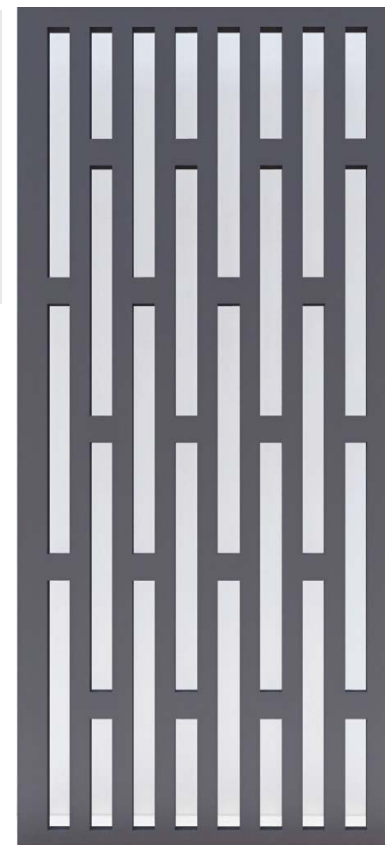

Unterwalden este una dintre regiunile istorice importante din Elveția de astăzi. În 1291, cantoanele Uri, Schwyz și Unterwalden au decis să fie unite. Carta Federală din 1291 convenită între acestea, este considerată a fi documentul fondator al confederației elvețiene.

Pentru a configura un panou Unterwalden adaptat spațiului dumneavoastră, accesați configuratorul de produse online.

SWISS - UNTERWALDEN - DECO 055

COD 36055

CATEGORIA 3

- Materiale și finisaje disponibile pentru Panou Decorativ de INTERIOR: MDF, Placaj, Furnir, Vopsire.
- Materiale și finisaje disponibile pentru Panou Decorativ de EXTERIOR: HPL, Aluminiu, Oțel, Vopsire.
- Pentru punerea în operă a proiectului Dumneavoastră, contactați Echipa noastră de consultanță.