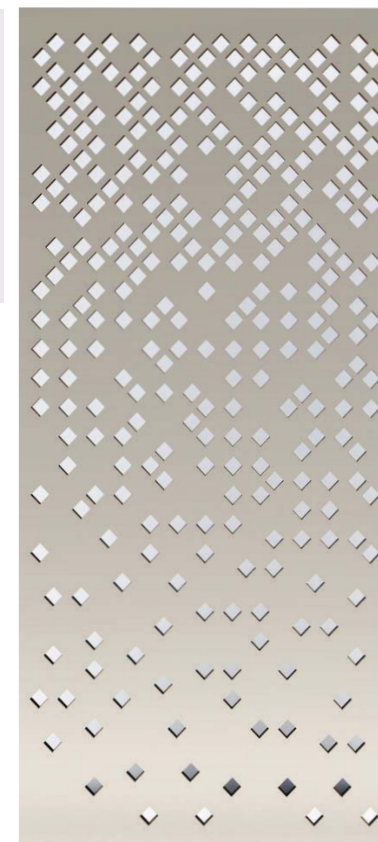

Cu o înălțime de 4.506m, Weisshorn este unul dintre piscurile importante ale Elveției. Prima ascensiune a sa a fost consemnată în 1861, însă toate rutele de alpinism sunt foarte dificile, mai ales în a doua etapă.

Pentru a configura un panou Weisshorn adaptat spațiului dumneavoastră, accesați configuratorul de produse online.

SWISS - WEISSHORN - DECO 075

COD 36075

CATEGORIA 3

- Materiale și finisaje disponibile pentru Panou Decorativ de INTERIOR: MDF, Placaj, Furnir, Vopsire.
- Materiale și finisaje disponibile pentru Panou Decorativ de EXTERIOR: HPL, AluminIU, Oțel, Vopsire.
- Pentru punerea în operă a proiectului Dumneavoastră, contactați Echipa noastră de consultanță.