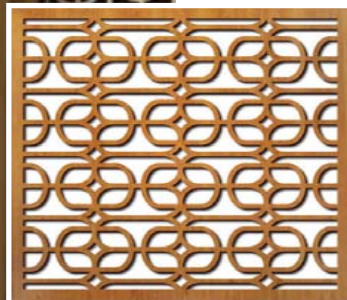

Confluent Squares