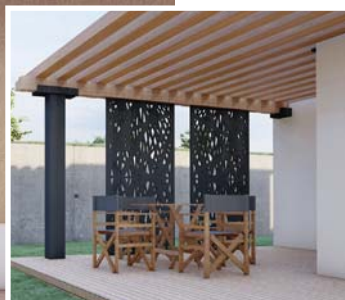

Grand-Combin