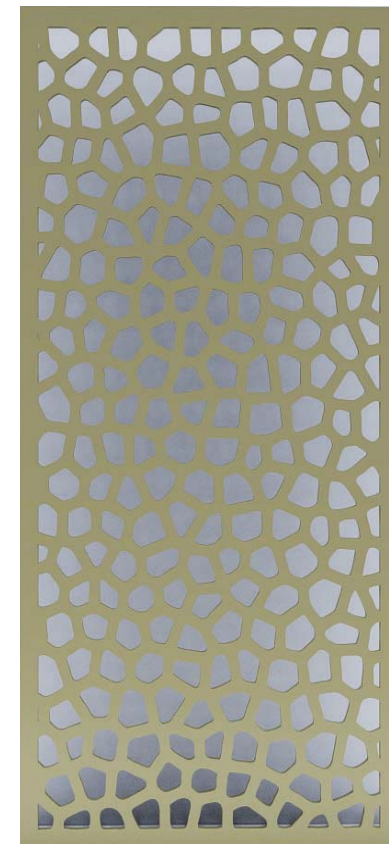

Pentru a configura un panou Dufourspitze adaptat spațiului dumneavoastră, accesați configuratorul de produse online.

SWISS - DUFOURSPLITZE - DECO 073

**COD 46073**

**CATEGORIA 4**

- Materiale și finisaje disponibile pentru Panou Decorativ de INTERIOR: MDF, Placaj, Furnir, Vopsire.
- Materiale și finisaje disponibile pentru Panou Decorativ de EXTERIOR: HPL, Aluminiu, Oțel, Vopsire.
- Pentru punerea în operă a proiectului Dumneavoastră, contactați Echipa noastră de consultanță.