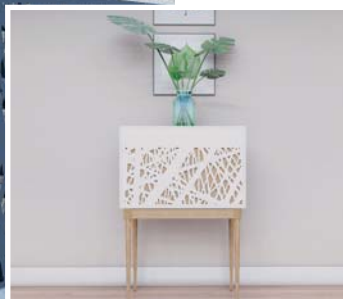

Jungfrau

Jungfrau (română Fecioara) este unul dintre cei mai renumiți munți din Elveția. Are altitudinea de 4.158,2m, fiind al treilea munte ca înălțime din Alpii Bernezi. Împreună cu munții Eiger și Mönch formează un trio muntos marcant. La 13 decembrie 2001 muntele Jungfrau a fost declarat ca patrimoniu mondial UNESCO.

Pentru a configura un panou Jungfrau adaptat spațiului dumneavoastră, accesați configuratorul de produse online.

SWISS - JUNGFRAU - DECO 081

COD 26081

CATEGORIA 2

- Materiale și finisaje disponibile pentru Panou Decorativ de INTERIOR: MDF, Placaj, Furnir, Vopsire.
- Materiale și finisaje disponibile pentru Panou Decorativ de EXTERIOR: HPL, Aluminiiu, Oțel, Vopsire.
- Pentru punerea în operă a proiectului Dumneavoastră, contactați Echipa noastră de consultanță.