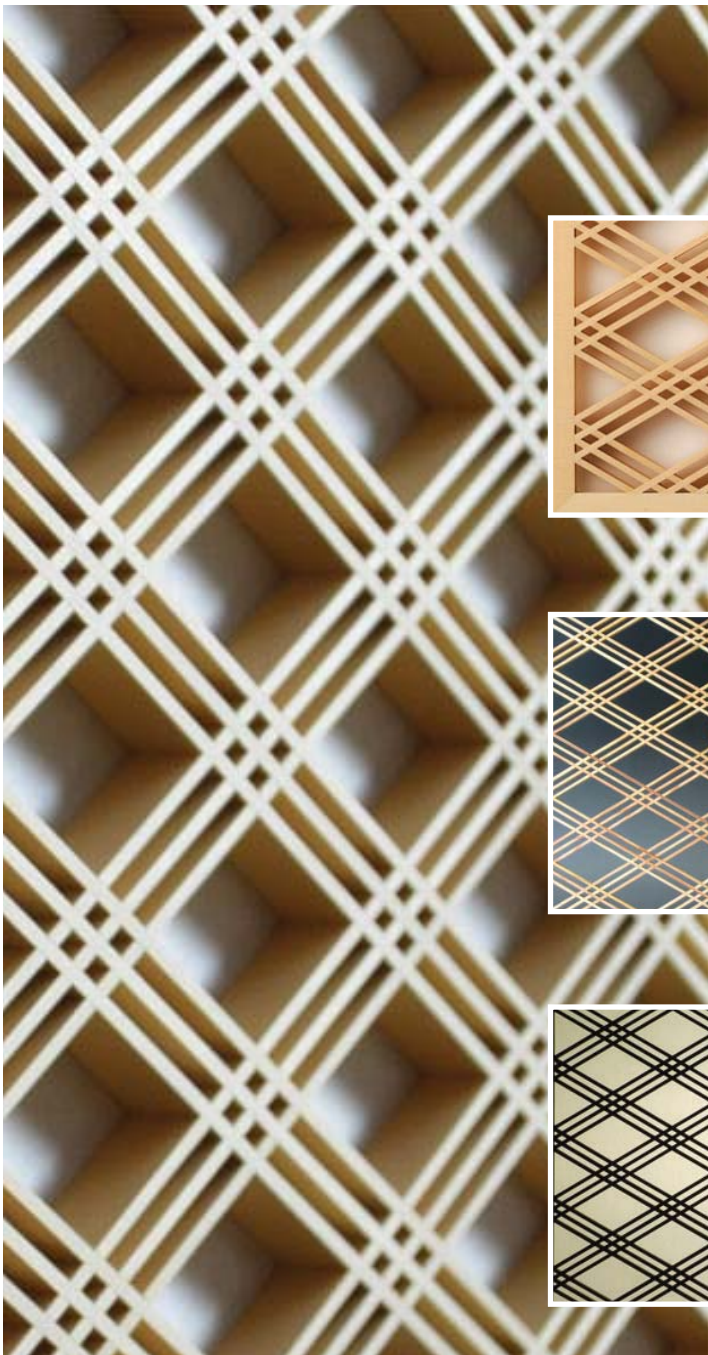

Japanese Grids