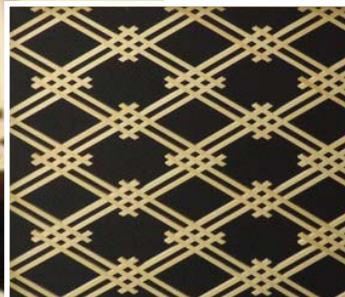

Oriental Fences