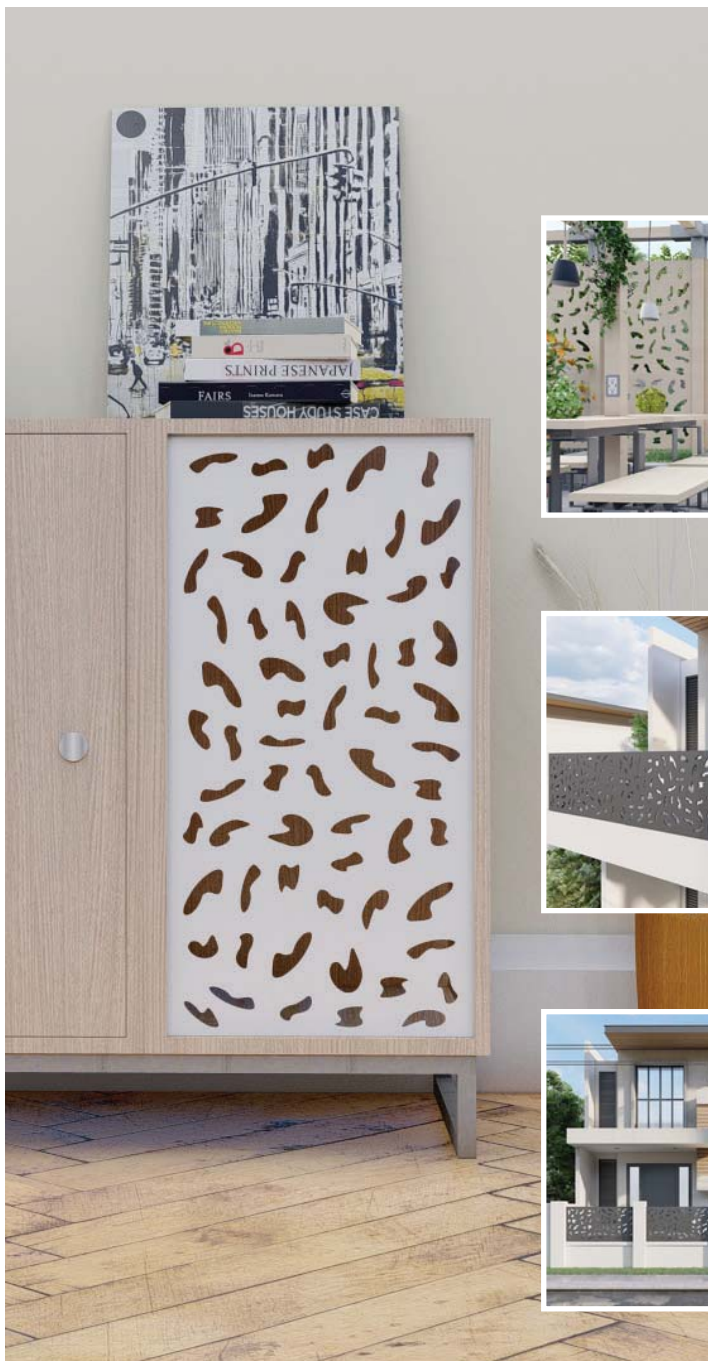

Gornergrat