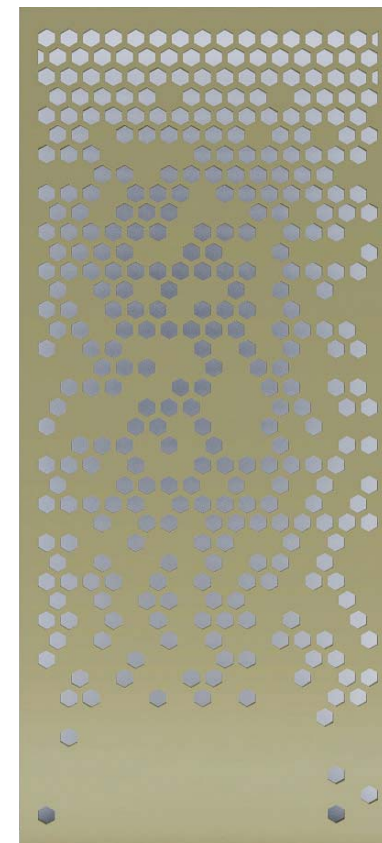

Pentru a configura un panou Murtensee adaptat spațiului dumneavoastră, accesați configuratorul de produse online.

SWISS - MURTENSEE - DECO 104

**COD 36104**

**CATEGORIA 3**

- Materiale și finisaje disponibile pentru Panou Decorativ de INTERIOR: MDF, Placaj, Furnir, Vopsire.
- Materiale și finisaje disponibile pentru Panou Decorativ de EXTERIOR: HPL, Aluminiu, Oțel, Vopsire.
- Pentru punerea în operă a proiectului Dumneavoastră, contactați Echipa noastră de consultanță.