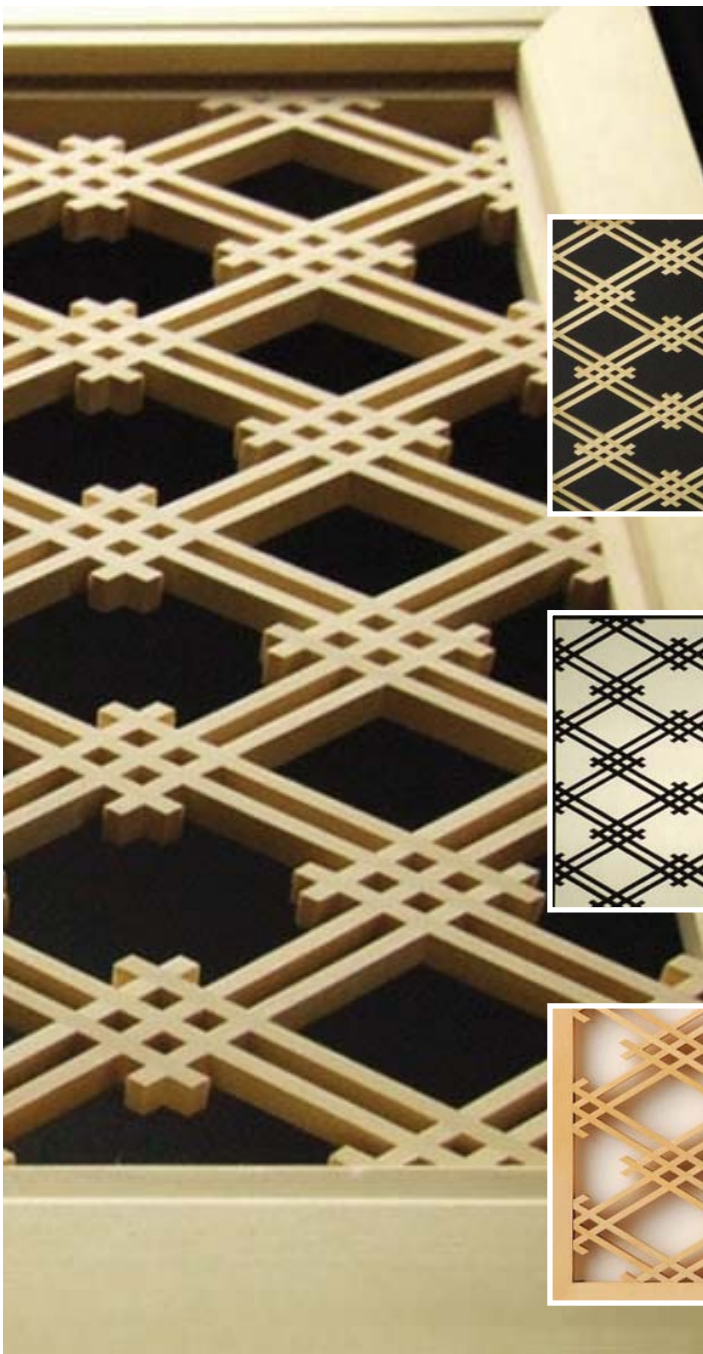

Oriental Fences